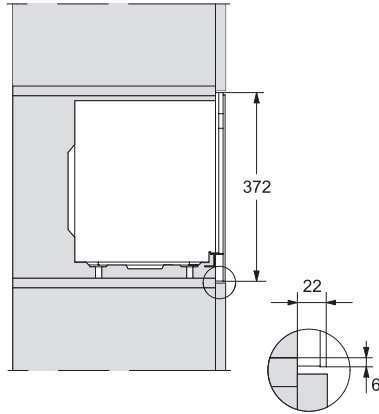

EAN: 4002516113515 / Materialnummer: 11100520 / Gammelt materialnummer: 24222420NER

Konstruksjon	
Farge på produktet	ObsidianSort
Konstruksjon og design	
Mikrobølgeovn for innbygging	•
SideControl	•
Fordeler	
Varmholding	•
Quartzgrill	•
Funksjoner	
Automatikkprogrammer	•
Grill	•
Mikrobølge solodrift	•
Kombinasjonsdrift mikrobølge/grill	•
Betjeningskomfort	
Display	EasySensor
Klokkeslettvisning	•
Varselur	•
Programmering av tilberedningstid	•
Hurtigmikro	•
Individuelle innstillinger	•
Effektivitet og bærekraft	
Nattutkobling	•
Vedlikeholdskomfort	
Ovnsrom i rustfritt stål	•
Sikkerhet	
Produktkjølesystem med kjølig front	•
Elektronisk barnesikring	•
Sikkerhetsbryter	•
Sikkerhetssperre «Door»-henvisning	•
Tekniske data	
Ovnsvolum i l	17
Dørhengsel	venstre
Ovnsløsbelysning	1 LED-spot
Ovnsløshøyde i cm	20,2
Diameter på dreietallerkenen i cm	27,2
Elektronisk styrt mikrobølgeeffekt	•
Effekttrinn for mikrobølge i W	80/150/300/450/600/800
Mikrobølgeeffekt maksimal i W	800
Grilleffekt i W	800
Nisjebredde min. i mm	462
Nisjebredde maks. i mm	468
Nisjehøyde min. i mm	350
Nisjehøyde maks. i mm	362
Nisjedybde i mm	310
Produktmål (B x H x D) i mm	495 x 372 x 310
Produktbredde i mm	495
Produktthøyde i mm	372
Produkttybde i mm	310
Nisjeuavhengig ventilasjon	•
Vekt i kg	14,4

M 2224 SC

Mikrobølgeovn for innbygging med liggende sensorbetjening på siden, for komfortabel håndtering.

EAN: 4002516113515 / Materialnummer: 11100520 /
Gammelt materialnummer: 24222420NER

Total tilkoblingsverdi i kW	1,25
Spenning i V	220-240
Frekvens i Hz	50
Sikring i A	10
Faseantall	1
Nettkabel med støpsel	•
Lengde på elektrisk ledning i m	1,60
Bytt lyspære	Serviceavdeling
Vedlagt tilbehør	
Grillrist	1
Gourmetplate	1

M 2224 SC

Mikrobølgeovn for innbygging med liggende sensorbetjening på siden, for komfortabel håndtering.

M22xxSC, installation drawing

M22xxSC, installation drawing

M2224SC, installation drawing

M2224SC, installation drawings