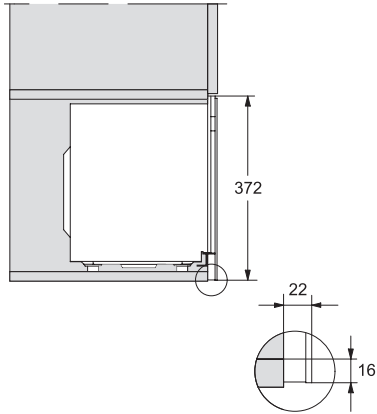

M 2224 SC

Mikrobølgeovn for innbygging med liggende sensorbetjening på siden, for komfortabel håndtering.

EAN: 4002516113515 / Materialnummer: 11100520 /
Gammelt materialnummer: 24222420NER

Total tilkoblingsverdi i kW	1,25
Spenning i V	220-240
Frekvens i Hz	50
Sikring i A	10
Faseantall	1
Nettkabel med støpsel	•
Lengde på elektrisk ledning i m	1,60
Bytt lyspære	Serviceavdeling
Vedlagt tilbehør	
Grillrist	1
Gourmetplate	1

M 2224 SC

Mikrobølgeovn for innbygging med liggende sensorbetjening på siden, for komfortabel håndtering.

M22xxSC, installation drawing

M22xxSC, installation drawing

M2224SC, installation drawing

M2224SC, installation drawings