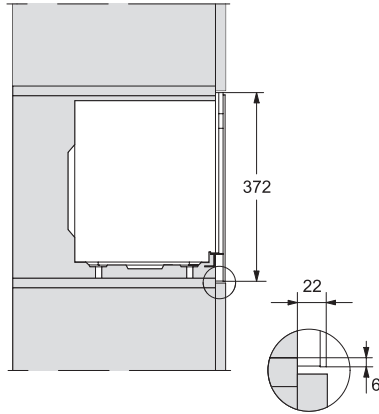

M 2224 SC

Mikrobølgeovn for innbygging med liggende sensorbetjening på siden, for komfortabel håndtering.

M22xxSC, installation drawing

M22xxSC, installation drawing

M2224SC, installation drawing

M2224SC, installation drawings