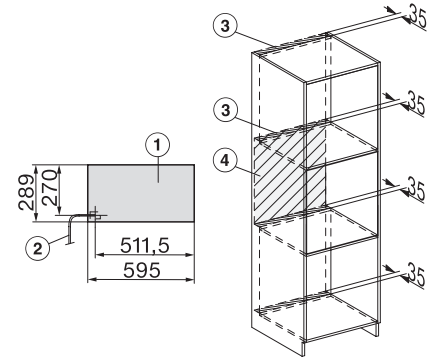

ESW 7120

Gourmet-varmeskuff uten håndtak i 29 cm høyde

for forvarming av servise, for varmeholding av mat og langtidstilberedning.