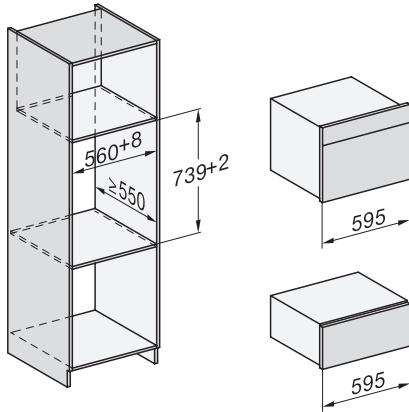

ESW 7120

Gourmet-varmeskuff uten håndtak i 29 cm høyde

for forvarming av servise, for varmeholding av mat og langtidstilberedning.

EAN: 4002516131441 / Materialnummer: 11100260 /
Gammelt materialnummer: 30712040NER

Vedlagt tilbehør	
Antisklimatte	1
Rist for å forhøye plasseringsflaten	1

ESW 7120

Gourmet-varmeskuff uten håndtak i 29 cm høyde

for forvarming av servise, for varmeholding av mat og langtidstilberedning.