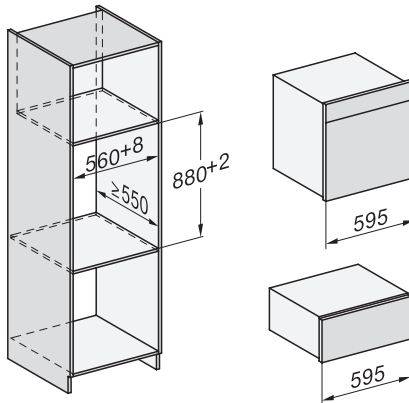

ESW7x20, DGC7x6xHCPro, DGC7x6xHCXPro installation drawings