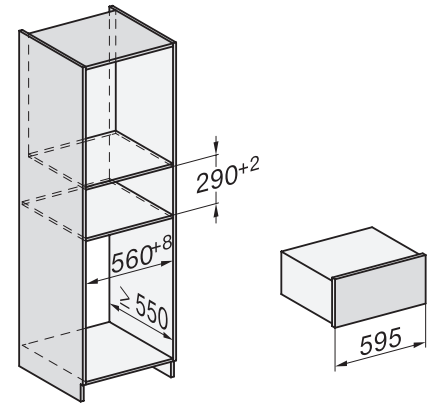

Vedlagt tilbehør	
Antisklimatte	1
Rist for å forhøye plasseringsflaten	1

ESW 7120

Gourmet-varmeskuff uten håndtak i 29 cm høyde

for forvarming av servise, for varmeholding av mat og langtidstilberedning.

side view ESW7x20, installation drawing

built-in ESW7x20, installation drawing

Installation ESW7x20, installation drawing