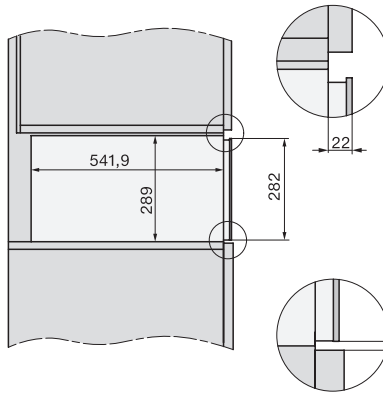

Vedlagt tilbehør	
Antisklimatte	1
Rist for å forhøye plasseringsflaten	1

ESW 7120

Gourmet-varmeskuff uten håndtak i 29 cm høyde

for forvarming av servise, for varmeholding av mat og langtidstilberedning.

ESW7x20, DGC7x4xHCPro, DGC7x4xHCXPro installation drawings

ESW7x20, DG7xxx, DGM7xxx installation drawings

ESW7x20, DGM7x4x installation drawings

ESW7x20, DGC7x6xHCPro, DGC7x6xHCXPro installation drawings

side view ESW7x20, installation drawing

built-in ESW7x20, installation drawing

Installation ESW7x20, installation drawing