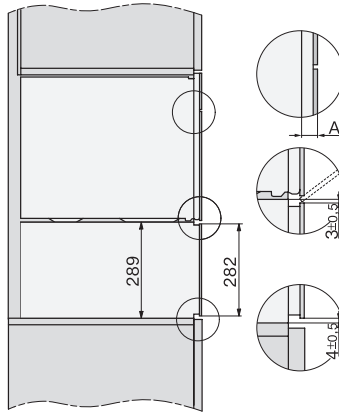

ESW 7120

Gourmet-varmeskuff uten håndtak i 29 cm høyde

for forvarming av servise, for varmeholding av mat og langtidstilberedning.

EAN: 4002516131441 / Materialnummer: 11100260 /
Gammelt materialnummer: 30712040NER

Vedlagt tilbehør	
Antisklimatte	1
Rist for å forhøye plasseringsflaten	1

ESW 7120

Gourmet-varmeskuff uten håndtak i 29 cm høyde

for forvarming av servise, for varmeholding av mat og langtidstilberedning.

ESW7x20, DGC7x4xHCPro, DGC7x4xHCXPro installation drawings

ESW7x20, DG7xxx, DGM7xxx installation drawings

ESW7x20, DGM7x4x installation drawings

ESW7x20, DGC7x6xHCPro, DGC7x6xHCXPro installation drawings

side view ESW7x20, installation drawing

built-in ESW7x20, installation drawing

Installation ESW7x20, installation drawing