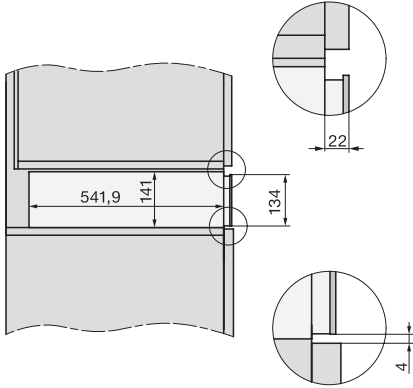

side view ESW7x10 EVS7010, installation drawing