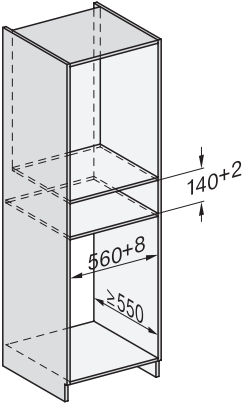

ESW 7110
Gourmet-varmeskuff uten håndtak i 14 cm høyde
for forvarming av servise, for varmeholding av mat og langtidstilberedning.

built-in ESW7x10 EVS7010, installation drawing