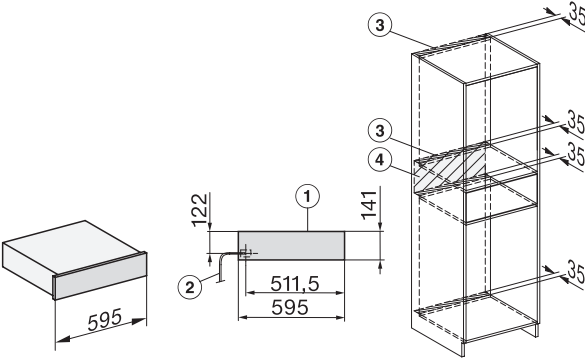

side view ESW7x10 EVS7010, installation drawing