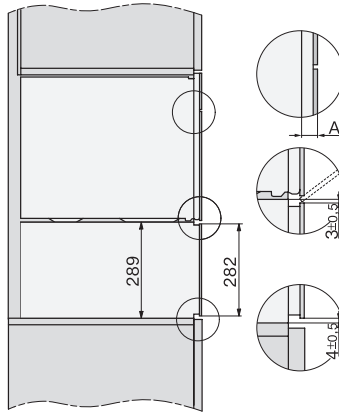

ESW 7020

Gourmet-varmeskuff uten håndtak i 29 cm høyde

for forvarming av servise, for varmeholding av mat og langtidstilberedning.

EAN: 4002516131427 / Materialnummer: 11100240 /
Gammelt materialnummer: 30702040NER

Vedlagt tilbehør	
Antisklimatte	1
Rist for å forhøye plasseringsflaten	1

ESW 7020

Gourmet-varmeskuff uten håndtak i 29 cm høyde

for forvarming av servise, for varmeholding av mat og langtidstilberedning.

ESW7x20, DGC7x4xHCPro, DGC7x4xHCXPro installation drawings

ESW7x20, DG7xxx, DGM7xxx installation drawings

ESW7x20, DGM7x4x installation drawings

ESW7x20, DGC7x6xHCPro, DGC7x6xHCXPro installation drawings

side view ESW7x20, installation drawing

built-in ESW7x20, installation drawing

Installation ESW7x20, installation drawing