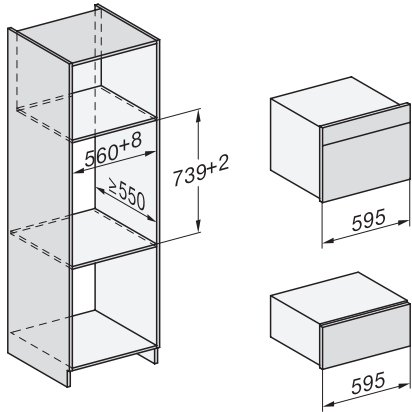

ESW 7020

Gourmet-varmeskuff uten håndtak i 29 cm høyde

for forvarming av servise, for varmeholding av mat og langtidstilberedning.

EAN: 4002516131427 / Materialnummer: 11100240 /
Gammelt materialnummer: 30702040NER

Vedlagt tilbehør	
Antisklimatte	1
Rist for å forhøye plasseringsflaten	1

ESW 7020

Gourmet-varmeskuff uten håndtak i 29 cm høyde

for forvarming av servise, for varmeholding av mat og langtidstilberedning.

side view ESW7x20, installation drawing

built-in ESW7x20, installation drawing

Installation ESW7x20, installation drawing