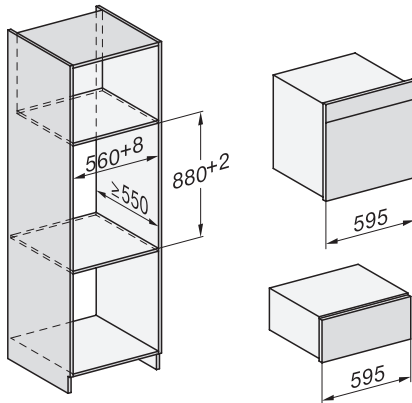

## ESW 7020

Gourmet-varmeskuff uten håndtak i 29 cm høyde

for forvarming av servise, for varmeholding av mat og langtidstilberedning.

ESW7x20, DGC7x4xHCPro, DGC7x4xHCXPro installation drawings

ESW7x20, DG7xxx, DGM7xxx installation drawings

ESW7x20, DGM7x4x installation drawings

ESW7x20, DGC7x6xHCPro, DGC7x6xHCXPro installation drawings

side view ESW7x20, installation drawing

built-in ESW7x20, installation drawing

Installation ESW7x20, installation drawing