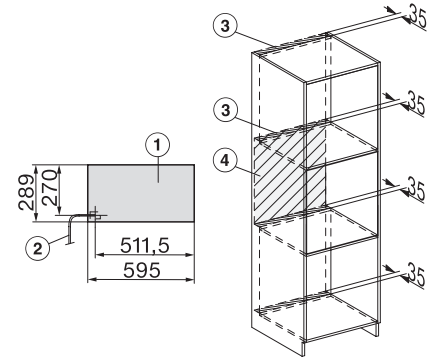

## ESW 7020

Gourmet-varmeskuff uten håndtak i 29 cm høyde

for forvarming av servise, for varmeholding av mat og langtidstilberedning.

ESW7x20, DGC7x4xHCPro, DGC7x4xHCXPro installation drawings

ESW7x20, DG7xxx, DGM7xxx installation drawings

ESW7x20, DGM7x4x installation drawings

ESW7x20, DGC7x6xHCPro, DGC7x6xHCXPro installation drawings

side view ESW7x20, installation drawing

built-in ESW7x20, installation drawing

Installation ESW7x20, installation drawing