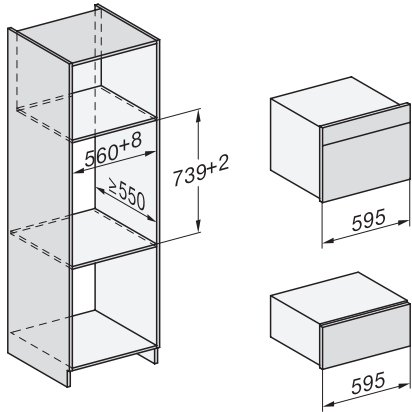

ESW 7020

Gourmet-varmeskuff uten håndtak i 29 cm høyde

for forvarming av servise, for varmeholding av mat og langtidstilberedning.

EAN: 4002516131410 / Materialnummer: 11100230 /  
Gammelt materialnummer: 30702030NER

## ESW 7020

Gourmet-varmeskuff uten håndtak i 29 cm høyde

for forvarming av servise, for varmeholding av mat og langtidstilberedning.

ESW7x20, DGC7x4xHCPro, DGC7x4xHCXPro installation drawings

ESW7x20, DG7xxx, DGM7xxx installation drawings