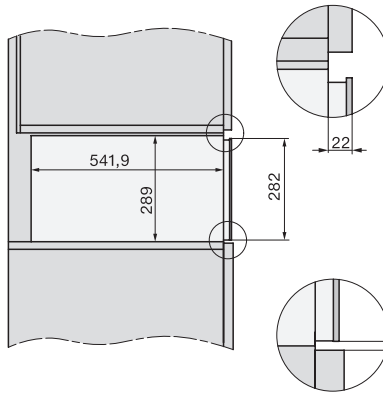

## ESW 7020

Gourmet-varmeskuff uten håndtak i 29 cm høyde

for forvarming av servise, for varmeholding av mat og langtidstilberedning.

ESW7x20, DGC7x4xHCPro, DGC7x4xHCXPro installation drawings

ESW7x20, DG7xxx, DGM7xxx installation drawings

ESW7x20, DGM7x4x installation drawings

ESW7x20, DGC7x6xHCPro, DGC7x6xHCXPro installation drawings

side view ESW7x20, installation drawing

built-in ESW7x20, installation drawing

Installation ESW7x20, installation drawing