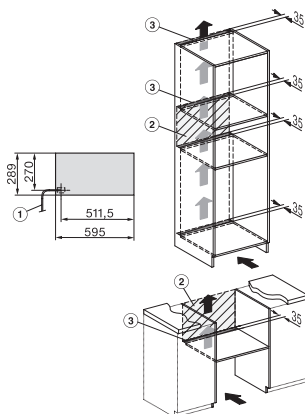

## ESW 7020

Gourmet-varmeskuff uten håndtak i 29 cm høyde

for forvarming av servise, for varmeholding av mat og langtidstilberedning.

ESW7x20, DGC7x4xHCPro, DGC7x4xHCXPro installation drawings

ESW7x20, DG7xxx, DGM7xxx installation drawings

ESW7x20, DGM7x4x installation drawings

ESW7x20, DGC7x6xHCPro, DGC7x6xHCXPro installation drawings

side view ESW7x20, installation drawing

built-in ESW7x20, installation drawing

Installation ESW7x20, installation drawing