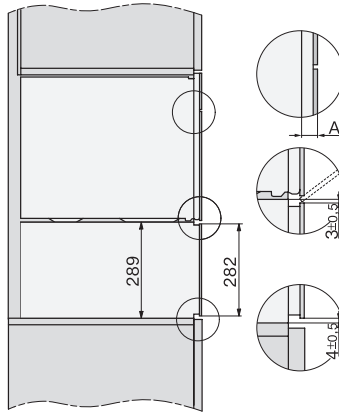

ESW 7020

Gourmet-varmeskuff uten håndtak i 29 cm høyde

for forvarming av servise, for varmeholding av mat og langtidstilberedning.

EAN: 4002516131410 / Materialnummer: 11100230 /  
Gammelt materialnummer: 30702030NER

## ESW 7020

Gourmet-varmeskuff uten håndtak i 29 cm høyde

for forvarming av servise, for varmeholding av mat og langtidstilberedning.

ESW7x20, DGC7x4xHCPro, DGC7x4xHCXPro installation drawings

ESW7x20, DG7xxx, DGM7xxx installation drawings

ESW7x20, DGM7x4x installation drawings

ESW7x20, DGC7x6xHCPro, DGC7x6xHCXPro installation drawings

side view ESW7x20, installation drawing

built-in ESW7x20, installation drawing

Installation ESW7x20, installation drawing