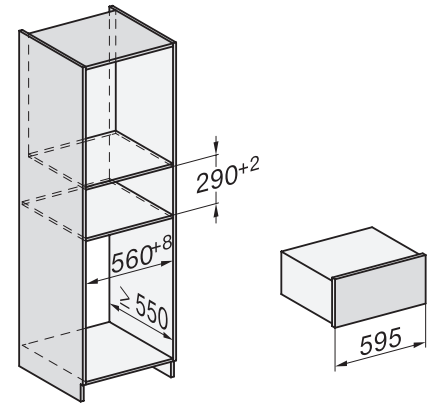

## ESW 7020

Gourmet-varmeskuff uten håndtak i 29 cm høyde

for forvarming av servise, for varmeholding av mat og langtidstilberedning.

ESW7x20, DGC7x4xHCPro, DGC7x4xHCXPro installation drawings

ESW7x20, DG7xxx, DGM7xxx installation drawings

ESW7x20, DGM7x4x installation drawings

ESW7x20, DGC7x6xHCPro, DGC7x6xHCXPro installation drawings

side view ESW7x20, installation drawing

built-in ESW7x20, installation drawing

Installation ESW7x20, installation drawing