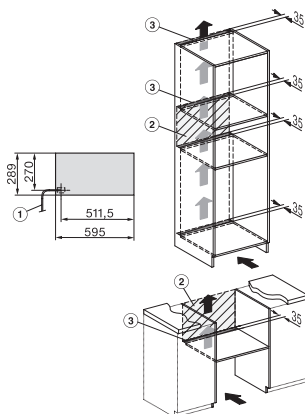

Vedlagt tilbehør	
Antisklimatte	1
Rist for å forhøye plasseringsflaten	1

ESW 7020

Gourmet-varmeskuff uten håndtak i 29 cm høyde

for forvarming av servise, for varmeholding av mat og langtidstilberedning.

ESW7x20, DGC7x4xHCPro, DGC7x4xHCXPro installation drawings

ESW7x20, DG7xxx, DGM7xxx installation drawings

ESW7x20, DGM7x4x installation drawings

ESW7x20, DGC7x6xHCPro, DGC7x6xHCXPro installation drawings

side view ESW7x20, installation drawing

built-in ESW7x20, installation drawing

Installation ESW7x20, installation drawing