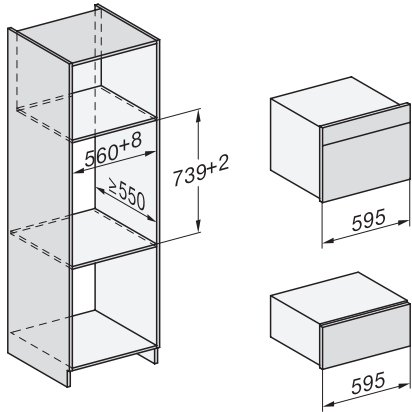

ESW 7020

Gourmet-varmeskuff uten håndtak i 29 cm høyde

for forvarming av servise, for varmeholding av mat og langtidstilberedning.

EAN: 4002516131328 / Materialnummer: 11100210 /
Gammelt materialnummer: 30702010NER

Vedlagt tilbehør	
Antisklimatte	1
Rist for å forhøye plasseringsflaten	1

ESW 7020

Gourmet-varmeskuff uten håndtak i 29 cm høyde

for forvarming av servise, for varmeholding av mat og langtidstilberedning.

side view ESW7x20, installation drawing

built-in ESW7x20, installation drawing

Installation ESW7x20, installation drawing