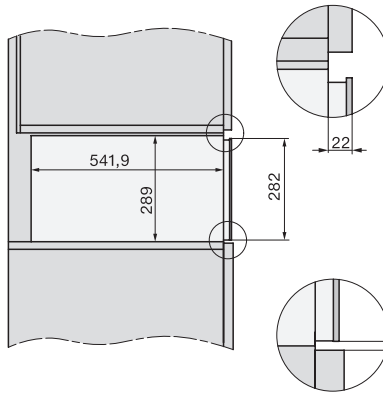

Vedlagt tilbehør	
Antisklimatte	1
Rist for å forhøye plasseringsflaten	1

ESW 7020

Gourmet-varmeskuff uten håndtak i 29 cm høyde

for forvarming av servise, for varmeholding av mat og langtidstilberedning.

ESW7x20, DGC7x4xHCPro, DGC7x4xHCXPro installation drawings

ESW7x20, DG7xxx, DGM7xxx installation drawings

ESW7x20, DGM7x4x installation drawings

ESW7x20, DGC7x6xHCPro, DGC7x6xHCXPro installation drawings

side view ESW7x20, installation drawing

built-in ESW7x20, installation drawing

Installation ESW7x20, installation drawing