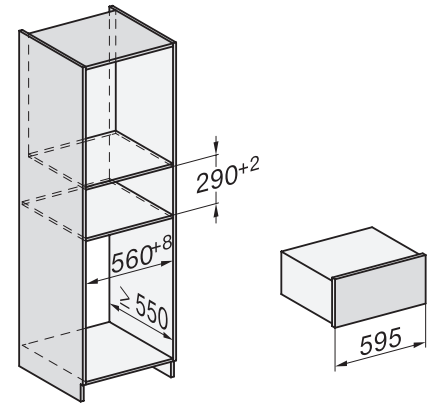

Vedlagt tilbehør	
Antisklimatte	1
Rist for å forhøye plasseringsflaten	1

ESW 7020

Gourmet-varmeskuff uten håndtak i 29 cm høyde

for forvarming av servise, for varmeholding av mat og langtidstilberedning.

side view ESW7x20, installation drawing

built-in ESW7x20, installation drawing

Installation ESW7x20, installation drawing