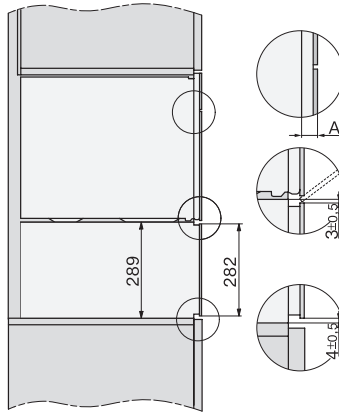

ESW 7020

Gourmet-varmeskuff uten håndtak i 29 cm høyde

for forvarming av servise, for varmeholding av mat og langtidstilberedning.

EAN: 4002516131328 / Materialnummer: 11100210 /
Gammelt materialnummer: 30702010NER

Vedlagt tilbehør	
Antisklimatte	1
Rist for å forhøye plasseringsflaten	1

ESW 7020

Gourmet-varmeskuff uten håndtak i 29 cm høyde

for forvarming av servise, for varmeholding av mat og langtidstilberedning.

ESW7x20, DGC7x4xHCPro, DGC7x4xHCXPro installation drawings

ESW7x20, DG7xxx, DGM7xxx installation drawings

ESW7x20, DGM7x4x installation drawings

ESW7x20, DGC7x6xHCPro, DGC7x6xHCXPro installation drawings

side view ESW7x20, installation drawing

built-in ESW7x20, installation drawing

Installation ESW7x20, installation drawing