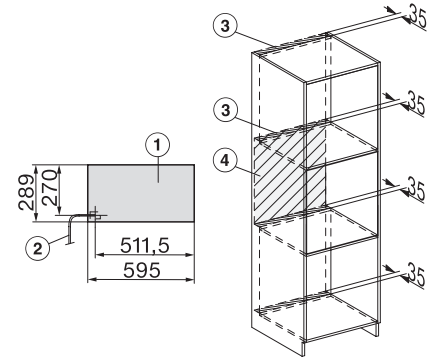

ESW 7020

Gourmet-varmeskuff uten håndtak i 29 cm høyde

for forvarming av servise, for varmeholding av mat og langtidstilberedning.