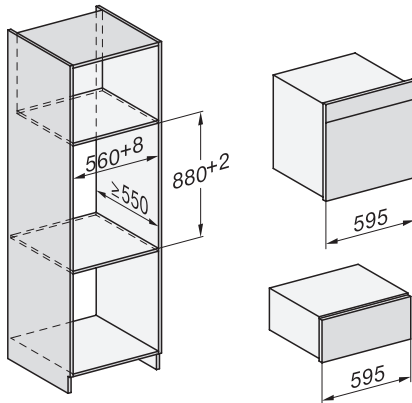

ESW7x20, DGC7x6xHCPro, DGC7x6xHCXPro installation drawings