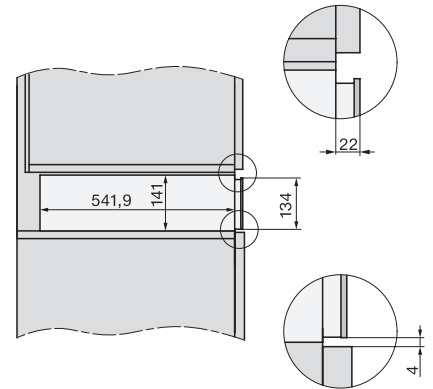

ESW 7010

Gourmet-varmeskuff uten håndtak i 14 cm høyde
for forvarming av servise, for varmeholding av mat og langtidstilberedning.

ESW 7010

Gourmet-varmeskuff uten håndtak i 14 cm høyde

for forvarming av servise, for varmeholding av mat og langtidstilberedning.

ESW7x10, DGC7x4xHCPro, DGC7x4xHCXPro, installation drawings

ESW7x10, EVS7010, DG7x4x, DGM7x4x installation drawings

ESW7x10, EVS7010, DGC7x6xHCPro, DGC7x6xHCXPro installation drawings

built-in ESW7x10 EVS7010, installation drawing

Installation ESW7x10, installation drawing, AU, GB

side view ESW7x10 EVS7010, installation drawing