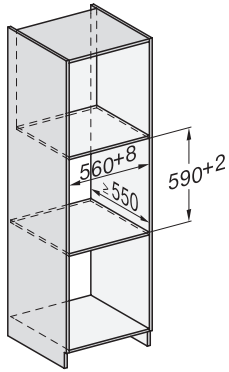

EAN: 4002516131311 / Materialnummer: 11100200 /
Gammelt materialnummer: 30701030NER

Konstruksjon og design	
Gourmet-varmeskuff	•
VitroLine	•
Artline	•
Uten håndtak	•
Farge	Grafittgrå
Funksjoner	
Forvarming av kopper	•
Forvarming av tallerkener	•
Varmeholding av mat	•
Langtidstilberedning	•
Betjeningskomfort	
Tilkobling med Miele@home	•
Kapasitet	Menyservise for 6 personer
Push2open-mekanisme	•
Fulluttrekk for enkel innsetting og uttak	•
Betjeningspanel med sensortaster	•
Betjeningspanel med symboler	•
Stopp-programmering	•
Timerfunksjon	•
Sabbat-program	•
Effektivitet og bærekraft	
Effektforbruk i avslått tilstand i W	0,5
Effektforbruk i standbymodus i W	1,0
Effektforbruk i nettverkstilkoblet standbymodus i W	2,0
Varighet til automatisk omkobling til avslått tilstand i min	20
Varighet til automatisk omkobling til standbymodus i min	20
Varighet til automatisk omkobling til nettverkstilkoblet standbymodus i min	20
Vedlikeholdskomfort	
Innfelt betjeningspanel	•
Sikkerhet	
Kjølig front	•
Antisklimatte	•
Sikkerhetsutkobling	•
Tekniske data	
Temperaturer min. i °C	40
Temperaturer maks. i °C	85
Produktbredde i mm	595
Produkt høyde i mm	141
Produkt dybde i mm	570
Nyttbar innvendig høyde i mm	80
Total tilkoblingsverdi i kW	0,70
Spenning i V	230
Frekvens i Hz	50-60
Sikring i A	10
Faseantall	1
Nettkabel med støpsel	•
Lengde på elektrisk ledning i m	2,0
Vedlagt tilbehør	
Antisklimatte	1

ESW 7010

Gourmet-varmeskuff uten håndtak i 14 cm høyde
for forvarming av servise, for varmeholding av mat og langtidstilberedning.

ESW 7010

Gourmet-varmeskuff uten håndtak i 14 cm høyde

for forvarming av servise, for varmeholding av mat og langtidstilberedning.