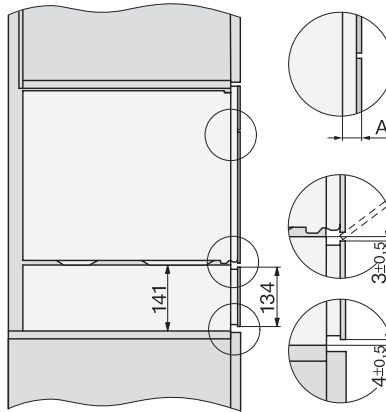

ESW 7010

Gourmet-varmeskuff uten håndtak i 14 cm høyde
for forvarming av servise, for varmeholding av mat og langtidstilberedning.

ESW 7010

Gourmet-varmeskuff uten håndtak i 14 cm høyde

for forvarming av servise, for varmeholding av mat og langtidstilberedning.

ESW7x10, DGC7x4xHCPro, DGC7x4xHCXPro, installation drawings

ESW7x10, EVS7010, DG7x4x, DGM7x4x installation drawings

ESW7x10, EVS7010, DGC7x6xHCPro, DGC7x6xHCXPro installation drawings

built-in ESW7x10 EVS7010, installation drawing

Installation ESW7x10, installation drawing, AU, GB

side view ESW7x10 EVS7010, installation drawing