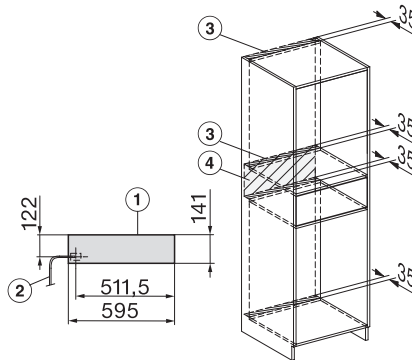

ESW 7010

Gourmet-varmeskuff uten håndtak i 14 cm høyde
for forvarming av servise, for varmeholding av mat og langtidstilberedning.

ESW 7010

Gourmet-varmeskuff uten håndtak i 14 cm høyde

for forvarming av servise, for varmeholding av mat og langtidstilberedning.

ESW7x10, DGC7x4xHCPro, DGC7x4xHCXPro, installation drawings

ESW7x10, EVS7010, DG7x4x, DGM7x4x installation drawings

ESW7x10, EVS7010, DGC7x6xHCPro, DGC7x6xHCXPro installation drawings

built-in ESW7x10 EVS7010, installation drawing

Installation ESW7x10, installation drawing, AU, GB

side view ESW7x10 EVS7010, installation drawing