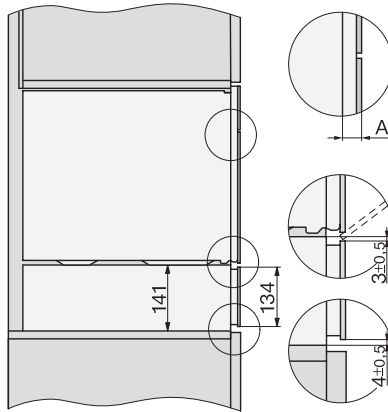

ESW 7010

Gourmet-varmeskuff uten håndtak i 14 cm høyde
for forvarming av servise, for varmeholding av mat og langtidstilberedning.

EAN: 4002516130901 / Materialnummer: 11100190 /
Gammelt materialnummer: 30701020NER

Vedlagt tilbehør

Antisklimatte

1

ESW 7010

Gourmet-varmeskuff uten håndtak i 14 cm høyde

for forvarming av servise, for varmeholding av mat og langtidstilberedning.

ESW7x10, DGC7x4xHCPro, DGC7x4xHCXPro, installation drawings

ESW7x10, EVS7010, DG7x4x, DGM7x4x installation drawings

ESW7x10, EVS7010, DGC7x6xHCPro, DGC7x6xHCXPro installation drawings

built-in ESW7x10 EVS7010, installation drawing

Installation ESW7x10, installation drawing, AU, GB

side view ESW7x10 EVS7010, installation drawing