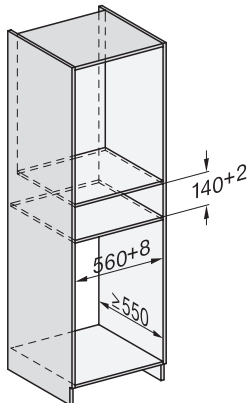

ESW7x10, DGC7x4xHCPro, DGC7x4xHCXPro, installation drawings

built-in ESW7x10 EVS7010, installation drawing