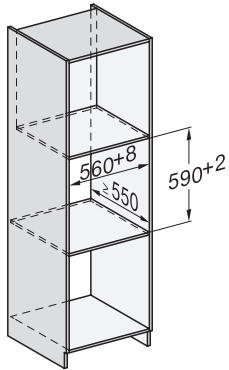

Vedlagt tilbehør

Antisklimatte

1

ESW 7010

Gourmet-varmeskuff uten håndtak i 14 cm høyde

for forvarming av servise, for varmeholding av mat og langtidstilberedning.

ESW7x10, DGC7x4xHCPro, DGC7x4xHCXPro, installation drawings