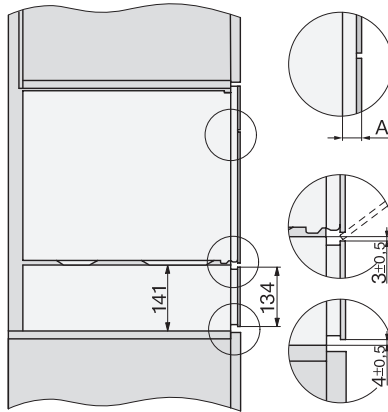

EAN: 4002516130895 / Materialnummer: 11100160 /
Gammelt materialnummer: 30701010NER

Konstruksjon og design	
Gourmet-varmeskuff	•
VitroLine	•
Artline	•
Uten håndtak	•
Farge	BrilliantHvit
Funksjoner	
Forvarming av kopper	•
Forvarming av tallerkener	•
Varmeholding av mat	•
Langtidstilberedning	•
Betjeningskomfort	
Tilkobling med Miele@home	•
Kapasitet	Menyservise for 6 personer
Push2open-mekanisme	•
Fulluttrekk for enkel innsetting og uttak	•
Betjeningspanel med sensortaster	•
Betjeningspanel med symboler	•
Stopp-programmering	•
Timerfunksjon	•
Sabbat-program	•
Effektivitet og bærekraft	
Effektforbruk i avslått tilstand i W	0,5
Effektforbruk i standbymodus i W	1,0
Effektforbruk i nettverkstilkoblet standbymodus i W	2,0
Varighet til automatisk omkobling til avslått tilstand i min	20
Varighet til automatisk omkobling til standbymodus i min	20
Varighet til automatisk omkobling til nettverkstilkoblet standbymodus i min	20
Vedlikeholdskomfort	
Innfelt betjeningspanel	•
Sikkerhet	
Kjølig front	•
Antisklimatte	•
Sikkerhetsutkobling	•
Tekniske data	
Temperaturer min. i °C	40
Temperaturer maks. i °C	85
Produktbredde i mm	595
Produkt høyde i mm	141
Produkt dybde i mm	570
Nyttbar innvendig høyde i mm	80
Total tilkoblingsverdi i kW	0,70
Spenning i V	230
Frekvens i Hz	50-60
Sikring i A	10
Faseantall	1
Nettkabel med støpsel	•
Lengde på elektrisk ledning i m	2,0
Vedlagt tilbehør	
Antisklimatte	1

ESW 7010

Gourmet-varmeskuff uten håndtak i 14 cm høyde
for forvarming av servise, for varmeholding av mat og langtidstilberedning.

ESW 7010

Gourmet-varmeskuff uten håndtak i 14 cm høyde

for forvarming av servise, for varmeholding av mat og langtidstilberedning.

Installation ESW7x10, installation drawing, AU, GB

side view ESW7x10 EVS7010, installation drawing