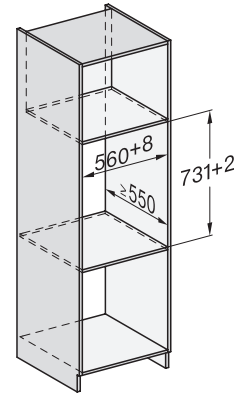

ESW 7010

Gourmet-varmeskuff uten håndtak i 14 cm høyde
for forvarming av servise, for varmeholding av mat og langtidstilberedning.

ESW 7010

Gourmet-varmeskuff uten håndtak i 14 cm høyde

for forvarming av servise, for varmeholding av mat og langtidstilberedning.