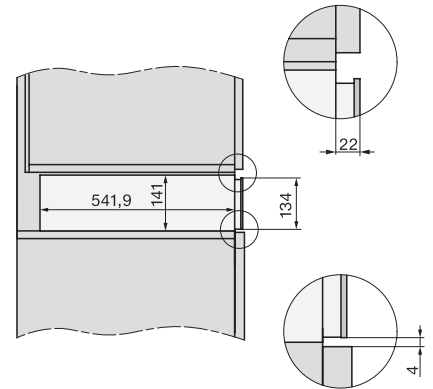

ESW7x10, EVS7010, DGC7x6xHCPro, DGC7x6xHCXPro installation drawings

side view ESW7x10 EVS7010, installation drawing