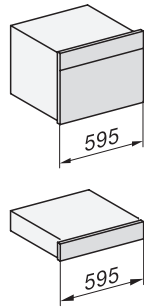

EAN: 4002516130895 / Materialnummer: 11100160 /
Gammelt materialnummer: 30701010NER

Konstruksjon og design	
Gourmet-varmeskuff	•
VitroLine	•
Artline	•
Uten håndtak	•
Farge	BrilliantHvit
Funksjoner	
Forvarming av kopper	•
Forvarming av tallerkener	•
Varmeholding av mat	•
Langtidstilberedning	•
Betjeningskomfort	
Tilkobling med Miele@home	•
Kapasitet	Menyservise for 6 personer
Push2open-mekanisme	•
Fulluttrekk for enkel innsetting og uttak	•
Betjeningspanel med sensortaster	•
Betjeningspanel med symboler	•
Stopp-programmering	•
Timerfunksjon	•
Sabbat-program	•
Effektivitet og bærekraft	
Effektforbruk i avslått tilstand i W	0,5
Effektforbruk i standbymodus i W	1,0
Effektforbruk i nettverkstilkoblet standbymodus i W	2,0
Varighet til automatisk omkobling til avslått tilstand i min	20
Varighet til automatisk omkobling til standbymodus i min	20
Varighet til automatisk omkobling til nettverkstilkoblet standbymodus i min	20
Vedlikeholdskomfort	
Innfelt betjeningspanel	•
Sikkerhet	
Kjølig front	•
Antisklimatte	•
Sikkerhetsutkobling	•
Tekniske data	
Temperaturer min. i °C	40
Temperaturer maks. i °C	85
Produktbredde i mm	595
Produkt høyde i mm	141
Produkt dybde i mm	570
Nyttbar innvendig høyde i mm	80
Total tilkoblingsverdi i kW	0,70
Spenning i V	230
Frekvens i Hz	50-60
Sikring i A	10
Faseantall	1
Nettkabel med støpsel	•
Lengde på elektrisk ledning i m	2,0
Vedlagt tilbehør	
Antisklimatte	1

ESW 7010

Gourmet-varmeskuff uten håndtak i 14 cm høyde
for forvarming av servise, for varmeholding av mat og langtidstilberedning.

ESW 7010

Gourmet-varmeskuff uten håndtak i 14 cm høyde

for forvarming av servise, for varmeholding av mat og langtidstilberedning.