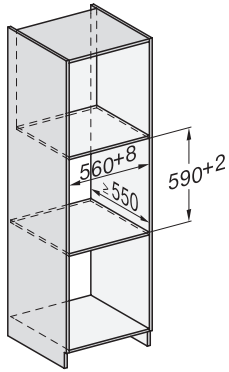

EAN: 4002516130895 / Materialnummer: 11100160 /
Gammelt materialnummer: 30701010NER

Konstruksjon og design	
Gourmet-varmeskuff	•
VitroLine	•
Artline	•
Uten håndtak	•
Farge	BrilliantHvit
Funksjoner	
Forvarming av kopper	•
Forvarming av tallerkener	•
Varmeholding av mat	•
Langtidstilberedning	•
Betjeningskomfort	
Tilkobling med Miele@home	•
Kapasitet	Menyservise for 6 personer
Push2open-mekanisme	•
Fulluttrekk for enkel innsetting og uttak	•
Betjeningspanel med sensortaster	•
Betjeningspanel med symboler	•
Stopp-programmering	•
Timerfunksjon	•
Sabbat-program	•
Effektivitet og bærekraft	
Effektforbruk i avslått tilstand i W	0,5
Effektforbruk i standbymodus i W	1,0
Effektforbruk i nettverkstilkoblet standbymodus i W	2,0
Varighet til automatisk omkobling til avslått tilstand i min	20
Varighet til automatisk omkobling til standbymodus i min	20
Varighet til automatisk omkobling til nettverkstilkoblet standbymodus i min	20
Vedlikeholdskomfort	
Innfelt betjeningspanel	•
Sikkerhet	
Kjølig front	•
Antisklimatte	•
Sikkerhetsutkobling	•
Tekniske data	
Temperaturer min. i °C	40
Temperaturer maks. i °C	85
Produktbredde i mm	595
Produkt høyde i mm	141
Produkt dybde i mm	570
Nyttbar innvendig høyde i mm	80
Total tilkoblingsverdi i kW	0,70
Spenning i V	230
Frekvens i Hz	50-60
Sikring i A	10
Faseantall	1
Nettkabel med støpsel	•
Lengde på elektrisk ledning i m	2,0
Vedlagt tilbehør	
Antisklimatte	1

ESW 7010

Gourmet-varmeskuff uten håndtak i 14 cm høyde
for forvarming av servise, for varmeholding av mat og langtidstilberedning.

ESW 7010

Gourmet-varmeskuff uten håndtak i 14 cm høyde

for forvarming av servise, for varmeholding av mat og langtidstilberedning.