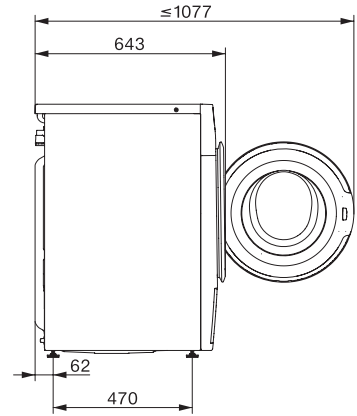

WWW980 WPS Passion

W1 Vaskemaskin frontmater:

Det sparsomme multitalentet som oppfyller de høyeste krav.

EAN: 4002516078654 / Materialnummer: 10999340 /

Gammelt materialnummer: 11WV9806NER

Strykeklart	•
Varselsignal	•
AllergoWash	•
Kvalitet	
Motvekker laget av støpejern	•
Sikkerhet	
Vannsikringssystem	Waterproof-System
Barnesikring	•
PIN-kode	•
Optisk grensesnitt	•
Tekniske data	
Mål i mm (bredde)	596
Mål i mm (høyde)	850
Mål i mm (dybde)	643
Produktdybde med åpent dør i mm	1077
Vekt i kg	98
Total tilkoblingsverdi i kW	2,10-2,40
Spennning i V	220-240
Sikring i A	10
Frekvens i Hz	50
Lengde på elektrisk ledning i m	2
Bytt lyspære	Serviceavdeling
Vedlagt tilbehør	
3 Kapsler	•
UltraPhase 1 + 2	•
Verdikupong for 5 patroner Miele UltraPhase	•
Tilgjengelige språk	
Tilgjengelige språk via MultiLingua	bahasa malaysia, dansk, deutsch, english (AU), english (CA), english (GB), english (US), español, français (CA), français (FR), hrvatski, italiano, magyar, nederlands, norsk, polski, português, русский, română, slovenčina, slovenščina, srpski, suomi, svenska, türkçe, українська, čeština, ελληνικά,

WWW980 WPS Passion

W1 Vaskemaskin frontmater:

Det sparsomme multitalentet som oppfyller de høyeste krav.

W1 drawing, facia 5 degree, measures in mm

W1 drawing, facia 5 degree, measures in mm

W1 drawing, facia 5 degree, measures in mm

W1 drawing, facia 5 degree, measures in mm