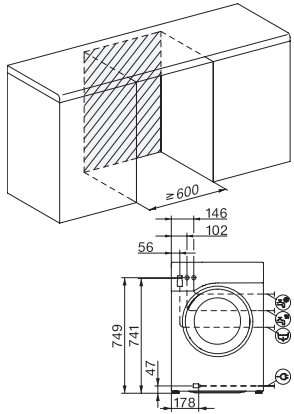

WWW980 WPS Passion

W1 Vaskemaskin frontmater:

Det sparsomme multitalentet som oppfyller de høyeste krav.

EAN: 4002516078654 / Materialnummer: 10999340 /

Gammelt materialnummer: 11WV9806NER

Strykeklart	•
Varselsignal	•
AllergoWash	•
Kvalitet	
Motvekker laget av støpejern	•
Sikkerhet	
Vannsikringssystem	Waterproof-System
Barnesikring	•
PIN-kode	•
Optisk grensesnitt	•
Tekniske data	
Mål i mm (bredde)	596
Mål i mm (høyde)	850
Mål i mm (dybde)	643
Produktdybde med åpent dør i mm	1077
Vekt i kg	98
Total tilkoblingsverdi i kW	2,10-2,40
Spennning i V	220-240
Sikring i A	10
Frekvens i Hz	50
Lengde på elektrisk ledning i m	2
Bytt lyspære	Serviceavdeling
Vedlagt tilbehør	
3 Kapsler	•
UltraPhase 1 + 2	•
Verdikupong for 5 patroner Miele UltraPhase	•
Tilgjengelige språk	
Tilgjengelige språk via MultiLingua	bahasa malaysia, dansk, deutsch, english (AU), english (CA), english (GB), english (US), español, français (CA), français (FR), hrvatski, italiano, magyar, nederlands, norsk, polski, português, русский, română, slovenčina, slovenščina, srpski, suomi, svenska, türkçe, українська, čeština, ελληνικά,

WWW980 WPS Passion

W1 Vaskemaskin frontmater:

Det sparsomme multitalentet som oppfyller de høyeste krav.

W1 drawing, facia 5 degree, measures in mm

W1 drawing, facia 5 degree, measures in mm

W1 drawing, facia 5 degree, measures in mm

W1 drawing, facia 5 degree, measures in mm