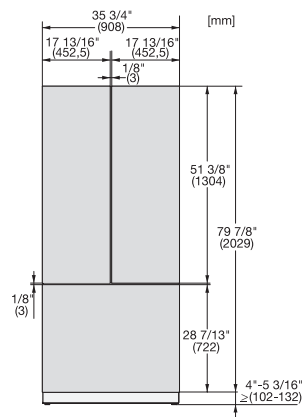

KFP 3634 ed/cs
Front i rustfritt stål
for attraktiv integrering av MasterCool FrenchDoor på kjøkkenet ditt.

EAN: 4002516055679 / Materialnummer: 10982930 /
Gammelt materialnummer: 38996063EU1

- til døren oppe til høyre på KF 2981
Vi

KFP 3634 ed/cs

Front i rustfritt stål

for attraktiv integrering av MasterCool FrenchDoor på kjøkkenet ditt.

KFP3635ed/cs, KFP3634ed/cs R, KFP3634ed/
cs L, KFP3634ed/cs, Front panel, Front dimensions,
MasterCool, sketch