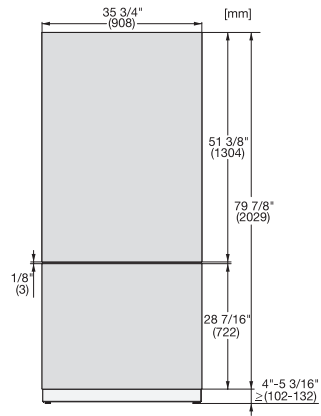

KFP 3624 ed/cs

Front i rustfritt stål

for integrering av MasterCool-kjøle- og frysenskap på kjøkkenet ditt.

EAN: 4002516055662 / Materialnummer: 10982850 /  
Gammelt materialnummer: 38996062EU1

- til den nedre døren på 90 cm brede kombiskap

KFP 3624 ed/cs

Front i rustfritt stål

for integrering av MasterCool-kjøle- og frysenskap på kjøkkenet ditt.

KFP3635ed/cs, KFP3634ed/cs R, KFP3634ed/cs L, KFP3634ed/cs, Front panel, Front dimensions, MasterCool, sketch

KFP3615ed/cs, KFP3625ed/cs, KFP3614ed/cs, KFP3624ed/cs Front panel, Front dimensions, MasterCool, installation drawings