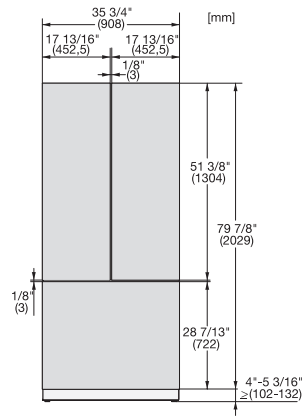

KFP 3624 ed/cs

Front i rustfritt stål

for integrering av MasterCool-kjøle- og frysenskap på kjøkkenet ditt.

EAN: 4002516055662 / Materialnummer: 10982850 /  
Gammelt materialnummer: 38996062EU1

- til den nedre døren på 90 cm brede kombiskap

KFP 3624 ed/cs

Front i rustfritt stål

for integrering av MasterCool-kjøle- og frysenskap på kjøkkenet ditt.

KFP3635ed/cs, KFP3634ed/cs R, KFP3634ed/cs L, KFP3634ed/cs, Front panel, Front dimensions, MasterCool, sketch

KFP3615ed/cs, KFP3625ed/cs, KFP3614ed/cs, KFP3624ed/cs Front panel, Front dimensions, MasterCool, installation drawings