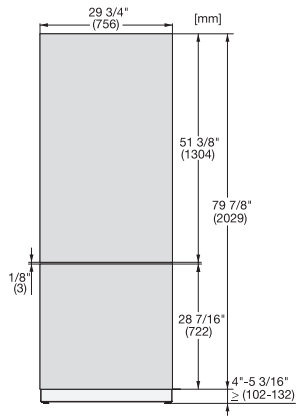

KFP 3024 ed/cs

Front i rustfritt stål

for integrering av MasterCool-kjøle- og frysenskap på kjøkkenet ditt.

EAN: 4002516055648 / Materialnummer: 10982820 /
Gammelt materialnummer: 38996060EU1

- til den nedre døren på 75 cm brede kombiskap

KFP 3024 ed/cs

Front i rustfritt stål

for integrering av MasterCool-kjøle- og frysenskap på kjøkkenet ditt.

KFP3015ed/cs, KFP3025ed/cs, KFP3014ed/
cs, KFP3024ed/cs, Front panel, Front dimensions,
MasterCool, sketch