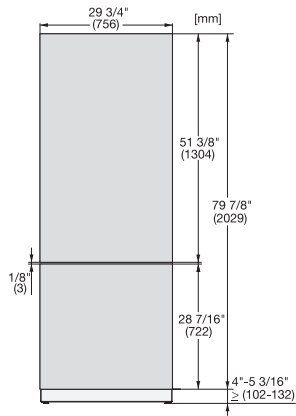

KFP 3014 ed/cs

Front i rustfritt stål

for integrering av MasterCool-kjøle- og frysenskap på kjøkkenet ditt.

EAN: 4002516055631 / Materialnummer: 10982810 /  
Gammelt materialnummer: 38996059EU1

- til den øvre døren på 75 cm brede kombiskap

KFP 3014 ed/cs

Front i rustfritt stål

for integrering av MasterCool-kjøle- og frysenskap på kjøkkenet ditt.

KFP3015ed/cs, KFP3025ed/cs, KFP3014ed/cs, KFP3024ed/cs, Front panel, Front dimensions, MasterCool, sketch