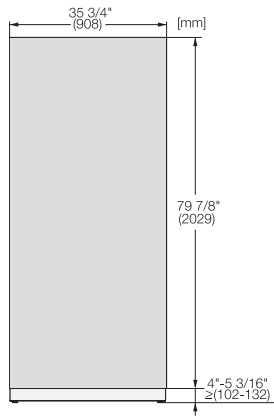

KFP 3604 ed/cs
Front i rustfritt stål
for integrering av MasterCool-kjøle- og fryseskap på kjøkkenet ditt.

EAN: 4002516055624 / Materialnummer: 10982790 /
Gammelt materialnummer: 38996058EU1

- for 90 cm brede kjøle- og fryseskap

KFP 3604 ed/cs

Front i rustfritt stål

for integrering av MasterCool-kjøle- og frysenskap på kjøkkenet ditt.

KFP3605ed/cs, KFP3604ed/cs, Front panel, Front dimensions, MasterCool, installation drawings