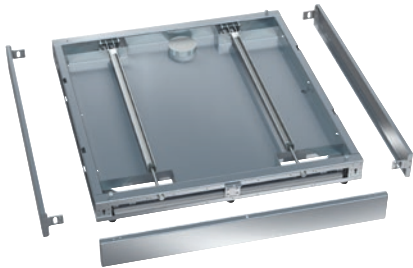

RP 900

Sokkel, med hjul

for 900 mm brede produkter, inkl. bunnpanne, uten åpninger for gulvavløp.

- Egnet for produkter med 1 dør og med en bredde på 900 mm
- Hjul til å trekke maskinen ut under service
- Kun egnet for produkter med avløpspumpe
- Enkel tilgang i forbindelse med service

EAN: 4002516032465 / Materialnummer: 10941940 /
Gammelt materialnummer: 69253007D

Produktkategori	
Store laboratorievaskemaskiner	•
Produkttilhørighet	
PLW 8615	•
Produktkategori	
Sokkel	•
Produktegenskaper	
Material	Rustfritt stål
Farge	Rustfritt stål
Mål og vekt	
Utvendig mål, nettohøyde i mm	100
Utvendig mål, nettobredde i mm	900
Utvendig mål, nettodybde i mm	990
Utvendig mål, bruttohøyde i mm	155
Utvendig mål, bruttobredde i mm	940
Utvendig mål, bruttodybde i mm	1200
Nettovekt i kg	30,80
Bruttovekt i kg	32,00