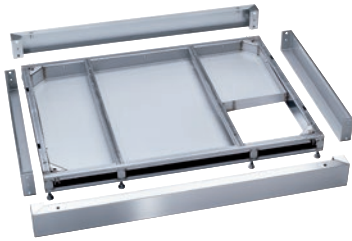

FP 900

Sokkel

inkl. bunnpanne og åpninger for avløpsinstallasjoner.

- Egnet for produkter med 2 dører og med en bredde på 900 mm
- Rammer med innebygd oppsamlingsbeholder av rustfritt stål
- Egnet for produkter med avløpsventil eller avløpspumpe

EAN: 4002516031925 / Materialnummer: 10941870 /
Gammelt materialnummer: 69253005D

Produktkategori	
Store laborativaskemaskiner	•
Produkttilhørighet	
PLW 8616	•
Produktkategori	
Sokkel	•
Produktegenskaper	
Material	Rustfritt stål
Farge	Rustfritt stål
Mål og vekt	
Utvendig mål, nettohøyde i mm	100
Utvendig mål, nettobredde i mm	900
Utvendig mål, nettodybde i mm	990
Utvendig mål, bruttohøyde i mm	161
Utvendig mål, bruttobredde i mm	935
Utvendig mål, bruttodybde i mm	1200
Nettovekt i kg	25,20
Bruttovekt i kg	36,30