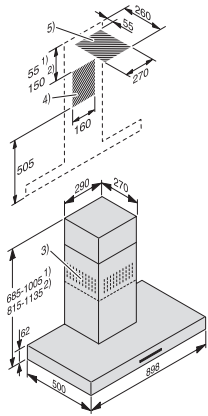

DA 4298 W Puristic Plus

Dekorventilatorer for vegg

med energibesparende LED-belysning og tipptaster for komfortabel betjening.

DA 4298 (Installation drawing)