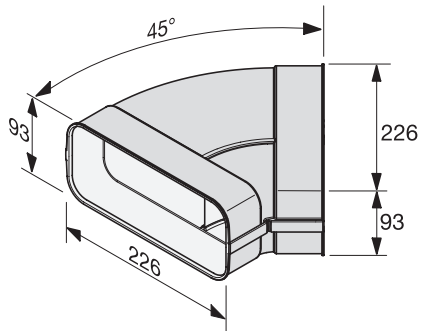

DFK-BH 45  
Flatkanalbue  
for effektiv og individuell luftføring.

EAN: 4002515963852 / Materialnummer: 10811450 /  
Gammelt materialnummer: 28996394D

- For hygienisk utlufting i utluftings- og omluftsdrift
- Integrerte luftføringsprofiler for optimale strømningssegenskaper
- Ta hensyn til nasjonale byggeforskrifter
- Av hvitt kunststoff, flammedempende materiale
- Horisontal bue 45°

DFK-BH 45  
Flatkanalbue  
for effektiv og individuell luftføring.

DFK-BH45, bow 45°, horizontal, installation drawing