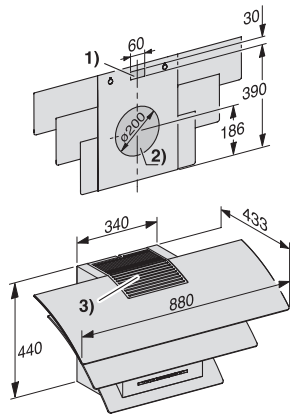

DA 7198 W Triple Grey

Dekorventilatorer for vegg

med energibesparende LED-belysning og tipptaster for komfortabel betjening.

DA 7198 W - Triple (installation drawing)