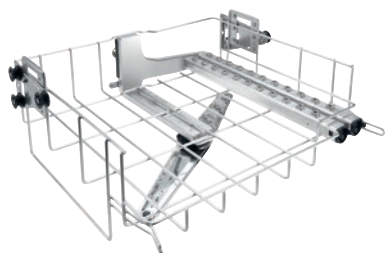

A 105/1

Overkurv

høydejusterbar, uten injektordyser, for plassering av ulike instrumenter.

- Høyre side: 22 injektorplasser
- Venstre side for plassering av innsatser
- Aktiv innvendig tørking av hule instrumenter
- Aktiv innvendig tørking av hånd- og vinkelstykker
- Filterrør A 800 kan brukes i begge injektorlistene

EAN: 4002515941157 / Materialnummer: 10777260 /

Gammelt materialnummer: 69610501D

<b>Produktkategori</b>	
Termodesinfektorer	•
Rengjørings- og desinfeksjonsautomater, medisin	•
<b>Produkttilhørighet</b>	
PG 8581	•
PG 8562	•
PG 8582	•
PG 8582 CD	•
PG 8591	•
PG 8592	•
<b>Produktkategori</b>	
Injektorkurv	•
Overkurv	•
<b>Produktegenskaper</b>	
Material	Rustfritt stål, Kunststoff
Farge	Rustfritt stål, Svart
Mulighet for å bruke et filter i midten	•
<b>Bruksområde</b>	
Klargjøring av ØNH-instrumenter	•
Klargjøring av dentalinstrumenter	•
<b>Kapasitet</b>	
Roterende instrumenter [antall]	22
Hule instrumenter [antall]	22
<b>Mål og vekt</b>	
Utvendig mål, nettohøyde i mm	202
Utvendig mål, nettobredde i mm	528
Utvendig mål, nettodybde i mm	528
Utvendig mål, bruttohøyde i mm	270
Utvendig mål, bruttbredde i mm	525
Utvendig mål, bruttodybde i mm	540
Nettvekt i kg	4,86
Bruttovekt i kg	5,56
<b>Tilbehørspakke</b>	
A 838 nøkkelsett [antall]	1