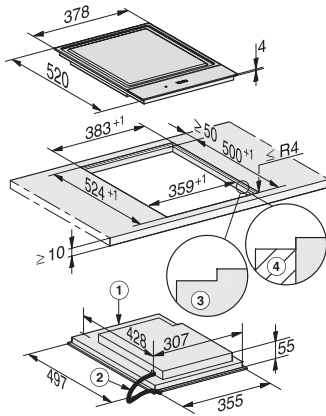

CS 7632 FL
SmartLine-element
med induksjonsoppvarmet teppanyaki

- Intuitivt hurtigvalg ved hjelp av tallrekker – SmartSelect
- Elegant design – for planlimt eller ovenpåliggende innbygging
- Kan kombineres perfekt med alle SmartLine-elementer
- Spesielt fleksibel – 2 separat justerbare Teppan-områder
- Korte oppvarmingstider – takket være induksjonsoppvarming

EAN: 4002515875131 / Materialnummer: 10693780 /
Gammelt materialnummer: 27763250NER

Konstruksjon	
SmartLine	•
Design	
Elegante overflater i glasskeramikk	•
Planlimt montering	•
Farge på glasskeramikken	Svart
Ovenpåliggende montering	•
1. kokesone/kokeområde	
Posisjon	midterst
Type	Teppanyaki-plate med induksjon
Betjeningskomfort	
Betjening via sensortaster	SmartSelect
Visningsfarge	Gul
Varmholding	•
Stop&Go-funksjon	•
Recall-funksjon	•
Utkoblingsautomatikk	•
Individuelle innstillingsalternativer (f.eks. signaltoner)	•
«Tørk av»-funksjon	•
Varselur	•
Vedlikeholds komfort	
Glasskeramikk som er lett å rengjøre	•
Sikkerhet	
Sikkerhetsutkobling	•
Låsefunksjon	•
Elektronisk barnesikring	•
Overopphetingsbeskyttelse	•
Restvarmeindikator	•
Tekniske data	
Mål (H x B x D) i mm	60 x 378 x 520
Mål i mm (bredde)	378
Mål i mm (høyde)	60
Mål i mm (dybde)	520
Utskjæringsmål innvendig (B x D) ved planlimt montering i mm	358/382 x 500/524
Innbyggingshøyde med koblingsboks i mm	60
Innvendig utskjæringsmål i mm (bredde) ved planlimt montering	358
Innvendig utskjæringsmål i mm (dybde) ved planlimt montering	500
Vekt i kg	8
Ytre utskjæringsmål i mm (bredde) ved planlimt montering	382
Ytre utskjæringsmål i mm (dybde) ved planlimt montering	524
Total tilkoblingsverdi i kW	2,80
Lengde på elektrisk ledning i m	1,5
Spenning i V	220-240
Frekvens i Hz	50-60
Vedlagt tilbehør	
Nettkabel	Ja

CS 7632 FL
SmartLine-element
med induksjonsoppvarmet teppanyaki

CS7632FL, flush (installation drawing)

CS7632FL, flush (installation drawing)

CS 7000 FL (Installation drawing)

CS 7000 FL, flush (Installation drawing)