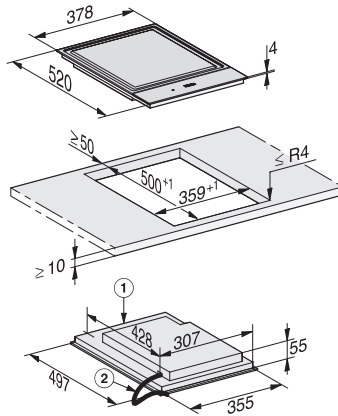

CS 7632 FL
SmartLine-element
med induksjonsoppvarmet teppanyaki

- Intuitivt hurtigvalg ved hjelp av tallrekker – SmartSelect
- Elegant design – for planlimt eller ovenpåliggende innbygging
- Kan kombineres perfekt med alle SmartLine-elementer
- Spesielt fleksibel – 2 separat justerbare Teppan-områder
- Korte oppvarmingstider – takket være induksjonsoppvarming

EAN: 4002515875131 / Materialnummer: 10693780 /
Gammelt materialnummer: 27763250NER

Konstruksjon	
SmartLine	•
Design	
Elegante overflater i glasskeramikk	•
Planlimt montering	•
Farge på glasskeramikken	Svart
Ovenpåliggende montering	•
1. kokesone/kokeområde	
Posisjon	midterst
Type	Teppanyaki-plate med induksjon
Betjeningskomfort	
Betjening via sensortaster	SmartSelect
Visningsfarge	Gul
Varmholding	•
Stop&Go-funksjon	•
Recall-funksjon	•
Utkoblingsautomatikk	•
Individuelle innstillingsalternativer (f.eks. signaltoner)	•
«Tørk av»-funksjon	•
Varselur	•
Vedlikeholds komfort	
Glasskeramikk som er lett å rengjøre	•
Sikkerhet	
Sikkerhetsutkobling	•
Låsefunksjon	•
Elektronisk barnesikring	•
Overopphetingsbeskyttelse	•
Restvarmeindikator	•
Tekniske data	
Mål (H x B x D) i mm	60 x 378 x 520
Mål i mm (bredde)	378
Mål i mm (høyde)	60
Mål i mm (dybde)	520
Utskjæringsmål innvendig (B x D) ved planlimt montering i mm	358/382 x 500/524
Innbyggingshøyde med koblingsboks i mm	60
Innvendig utskjæringsmål i mm (bredde) ved planlimt montering	358
Innvendig utskjæringsmål i mm (dybde) ved planlimt montering	500
Vekt i kg	8
Ytre utskjæringsmål i mm (bredde) ved planlimt montering	382
Ytre utskjæringsmål i mm (dybde) ved planlimt montering	524
Total tilkoblingsverdi i kW	2,80
Lengde på elektrisk ledning i m	1,5
Spenning i V	220-240
Frekvens i Hz	50-60
Vedlagt tilbehør	
Nettkabel	Ja

CS 7632 FL
SmartLine-element
med induksjonsoppvarmet teppanyaki

CS7632FL, flush (installation drawing)

CS7632FL, flush (installation drawing)

CS 7000 FL (Installation drawing)

CS 7000 FL, flush (Installation drawing)