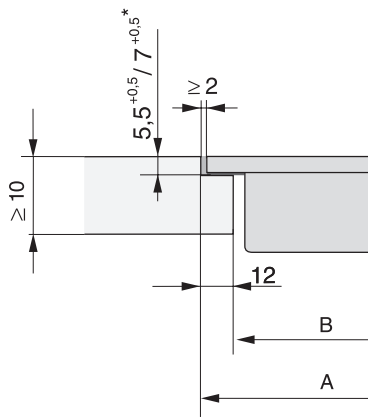

EAN: 4002515875131 / Materialnummer: 10693780 /
Gammelt materialnummer: 27763250NER

Konstruksjon	
SmartLine	•
Design	
Elegante overflater i glasskeramikk	•
Planlimt montering	•
Farge på glasskeramikken	Svart
Ovenpåliggende montering	•
1. kokesone/kokeområde	
Posisjon	midterst
Type	Teppanyaki-plate med induksjon
Betjeningskomfort	
Betjening via sensortaster	SmartSelect
Visningsfarge	Gul
Varmholding	•
Stop&Go-funksjon	•
Recall-funksjon	•
Utkoblingsautomatikk	•
Individuelle innstillingsalternativer (f.eks. signaltoner)	•
«Tørk av»-funksjon	•
Varselur	•
Vedlikeholds komfort	
Glasskeramikk som er lett å rengjøre	•
Sikkerhet	
Sikkerhetsutkobling	•
Låsefunksjon	•
Elektronisk barnesikring	•
Overopphetingsbeskyttelse	•
Restvarmeindikator	•
Tekniske data	
Mål (H x B x D) i mm	60 x 378 x 520
Mål i mm (bredde)	378
Mål i mm (høyde)	60
Mål i mm (dybde)	520
Utskjæringsmål innvendig (B x D) ved planlimt montering i mm	358/382 x 500/524
Innbyggingshøyde med koblingsboks i mm	60
Innvendig utskjæringsmål i mm (bredde) ved planlimt montering	358
Innvendig utskjæringsmål i mm (dybde) ved planlimt montering	500
Vekt i kg	8
Ytre utskjæringsmål i mm (bredde) ved planlimt montering	382
Ytre utskjæringsmål i mm (dybde) ved planlimt montering	524
Total tilkoblingsverdi i kW	2,80
Lengde på elektrisk ledning i m	1,5
Spenning i V	220-240
Frekvens i Hz	50-60
Vedlagt tilbehør	
Nettkabel	Ja

CS 7632 FL
SmartLine-element
med induksjonsoppvarmet teppanyaki

CS7632FL, flush (installation drawing)

CS7632FL, flush (installation drawing)

CS 7000 FL (Installation drawing)

CS 7000 FL, flush (Installation drawing)

CS 7000 FL, flush (Installation drawing)