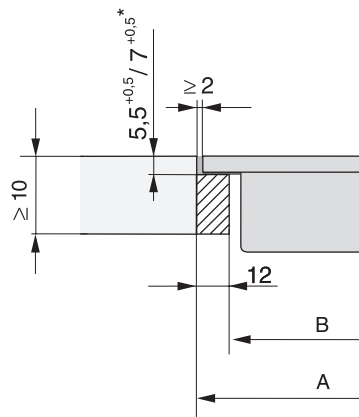

EAN: 4002515875131 / Materialnummer: 10693780 /
Gammelt materialnummer: 27763250NER

Konstruksjon	
SmartLine	•
Design	
Elegante overflater i glasskeramikk	•
Planlimt montering	•
Farge på glasskeramikken	Svart
Ovenpåliggende montering	•
1. kokesone/kokeområde	
Posisjon	midterst
Type	Teppanyaki-plate med induksjon
Betjeningskomfort	
Betjening via sensortaster	SmartSelect
Visningsfarge	Gul
Varmholding	•
Stop&Go-funksjon	•
Recall-funksjon	•
Utkoblingsautomatikk	•
Individuelle innstillingsalternativer (f.eks. signaltoner)	•
«Tørk av»-funksjon	•
Varselur	•
Vedlikeholds komfort	
Glasskeramikk som er lett å rengjøre	•
Sikkerhet	
Sikkerhetsutkobling	•
Låsefunksjon	•
Elektronisk barnesikring	•
Overopphetingsbeskyttelse	•
Restvarmeindikator	•
Tekniske data	
Mål (H x B x D) i mm	60 x 378 x 520
Mål i mm (bredde)	378
Mål i mm (høyde)	60
Mål i mm (dybde)	520
Utskjæringsmål innvendig (B x D) ved planlimt montering i mm	358/382 x 500/524
Innbyggingshøyde med koblingsboks i mm	60
Innvendig utskjæringsmål i mm (bredde) ved planlimt montering	358
Innvendig utskjæringsmål i mm (dybde) ved planlimt montering	500
Vekt i kg	8
Ytre utskjæringsmål i mm (bredde) ved planlimt montering	382
Ytre utskjæringsmål i mm (dybde) ved planlimt montering	524
Total tilkoblingsverdi i kW	2,80
Lengde på elektrisk ledning i m	1,5
Spenning i V	220-240
Frekvens i Hz	50-60
Vedlagt tilbehør	
Nettkabel	Ja

CS 7632 FL
SmartLine-element
med induksjonsoppvarmet teppanyaki

CS7632FL, flush (installation drawing)

CS7632FL, flush (installation drawing)

CS 7000 FL (Installation drawing)

CS 7000 FL, flush (Installation drawing)

CS 7000 FL, flush (Installation drawing)