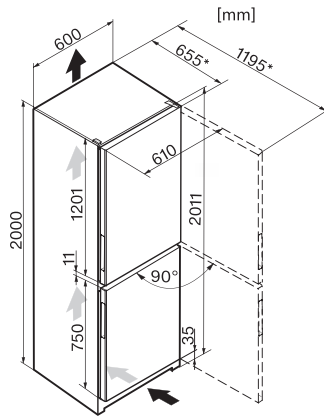

KFN 29133 D edt/cs
Frittstående-kjøøl/frys-kombinasjoner
med NoFrost og DynaCool for optimal komfort og fleksibilitet.

KFN29132D ws + edt/cs, KFN29133D ws + edt/cs,
KFN29162D ws + edt/cs Series 120, (sketch) (*footnote)