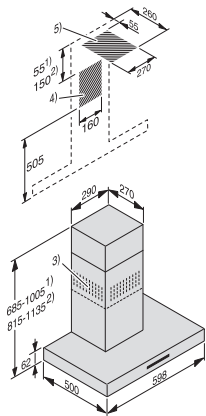

PUR 68 W

Dekorventilatorer for vegg

med EasySwitch-tipptaster for komfortabel betjening og LED-belysning

PUR68W, PUR62W Living, DA416-6, DA416-7 (Installation drawing)