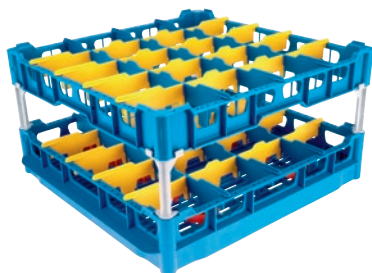

U 645-S

Kurv

med skråstillingsenheter, for bedre rengjøring og tørking av 20 glass.

- 20 rom, romstørrelse 113 mm x 90 mm mm
- Utstyrt med en høy toppramme
- Høyde 104/206/266, bredde 500 (inkl. gastro 530), dybde 500 mm
- Inkludert forlengersett som inneholder kort og lang forlenger

EAN: 4002515673577 / Materialnummer: 10322520 /  
Gammelt materialnummer: 67664501D

Produktkategori	
Oppvaskmaskiner friskvann	•
Oppvaskmaskiner tank	•
Oppvaskmaskiner tank, gjennomgående	•
Produkttilhørighet	
G 8066	•
PG 8067	•
PG 8041	•
PG 8043	•
PG 8045	•
PG 8055	•
PG 8055 U	•
PG 8056	•
PG 8056 U	•
PG 8057 TD	•
PG 8057 TD U	•
PG 8058	•
PG 8058 U	•
PG 8059	•
PG 8059 U	•
PG 8060	•
PG 8061	•
PG 8061 U	•
PG 8165	•
PG 8166	•
PG 8169	•
PG 8172	•
PG 8172 Eco	•
PTD 901	•
PG 8096	•
PG 8096 U	•
PG 8099	•
PG 8099 U	•
PFD 400	•
PFD 400 U	•
PFD 401	•
PFD 401 U	•
PFD 402	•
PFD 402 U	•
PFD 404	•
PFD 404 U	•
PFD 405	•
PFD 405 U	•
PFD 407	•
PFD 407 U	•
PFD 408 U	•
PTD 702	•
PTD 703	•
PTD 704	•

U 645-S

Kurv

med skråstillingsenheter, for bedre rengjøring og tørking av 20 glass.

EAN: 4002515673577 / Materialnummer: 10322520 /  
Gammelt materialnummer: 67664501D

<b>Produktkategori</b>	
Kurv for glass	•
<b>Produktegenskaper</b>	
Material	Kunststoff
Farge	Blå, Gul
Antall kamre	20
Rombredde i mm	113
Romlengde i mm	90
<b>Kapasitet</b>	
Glass i 140–175 mm høyde [antall]	20
Glass i 200–230 mm høyde [antall]	20
<b>Mål og vekt</b>	
Utvendig mål, nettohøyde i mm	266
Utvendig mål, nettobredde i mm	500
Utvendig mål, nettodybde i mm	500
Utvendig mål, bruttohøyde i mm	135
Utvendig mål, bruttobredde i mm	540
Utvendig mål, bruttodybde i mm	540
Nettovekt i kg	3,00
Bruttovekt i kg	4,00