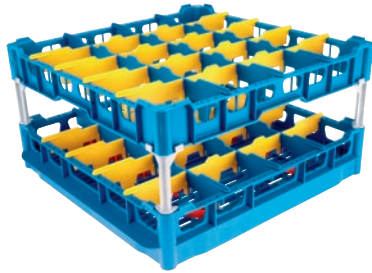

U 645-S

Kurv

med skråstillingsenheter, for bedre rengjøring og tørking av 20 glass.

- 20 rom, romstørrelse 113 mm x 90 mm mm
- Utstyrt med en høy toppramme
- Høyde 104/206/266, bredde 500 (inkl. gastro 530), dybde 500 mm
- Inkludert forlengersett som inneholder kort og lang forlenger

EAN: 4002515673577 / Materialnummer: 10322520 /  
Gammelt materialnummer: 67664501D

Produktkategori	
Oppvaskmaskiner friskvann	•
Oppvaskmaskiner tank	•
Oppvaskmaskiner tank, gjennomgående	•
Produkttilhørighet	
G 8066	•
PG 8067	•
PG 8041	•
PG 8043	•
PG 8045	•
PG 8055	•
PG 8055 U	•
PG 8056	•
PG 8056 U	•
PG 8057 TD	•
PG 8057 TD U	•
PG 8058	•
PG 8058 U	•
PG 8059	•
PG 8059 U	•
PG 8060	•
PG 8061	•
PG 8061 U	•
PG 8165	•
PG 8166	•
PG 8169	•
PG 8172	•
PG 8172 Eco	•
PTD 901	•
PG 8096	•
PG 8096 U	•
PG 8099	•
PG 8099 U	•
PFD 400	•
PFD 400 U	•
PFD 401	•
PFD 401 U	•
PFD 402	•
PFD 402 U	•
PFD 404	•
PFD 404 U	•
PFD 405	•
PFD 405 U	•
PFD 407	•
PFD 407 U	•
PFD 408 U	•
PTD 702	•
PTD 703	•
PTD 704	•

U 645-S

Kurv

med skråstillingsenheter, for bedre rengjøring og tørking av 20 glass.

EAN: 4002515673577 / Materialnummer: 10322520 /  
Gammelt materialnummer: 67664501D

<b>Produktkategori</b>	
Kurv for glass	•
<b>Produktegenskaper</b>	
Material	Kunststoff
Farge	Blå, Gul
Antall kamre	20
Rombredde i mm	113
Romlengde i mm	90
<b>Kapasitet</b>	
Glass i 140–175 mm høyde [antall]	20
Glass i 200–230 mm høyde [antall]	20
<b>Mål og vekt</b>	
Utvendig mål, nettohøyde i mm	266
Utvendig mål, nettobredde i mm	500
Utvendig mål, nettodybde i mm	500
Utvendig mål, bruttohøyde i mm	135
Utvendig mål, bruttobredde i mm	540
Utvendig mål, bruttodybde i mm	540
Nettovekt i kg	3,00
Bruttovekt i kg	4,00