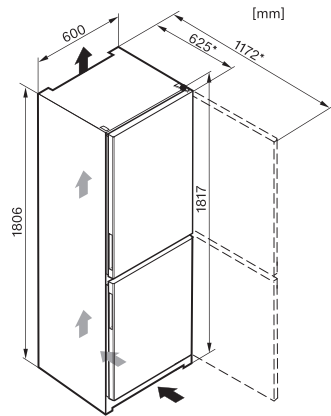

KD 28032 ws
Frittstående-kjøøl/frys-kombinasjoner
med ComfortFrost til en lav startpris.

KF28033D, KF28032, KFN28032, KFN28032D edt/cs,
KD28032, (installation drawings) (*footnote)