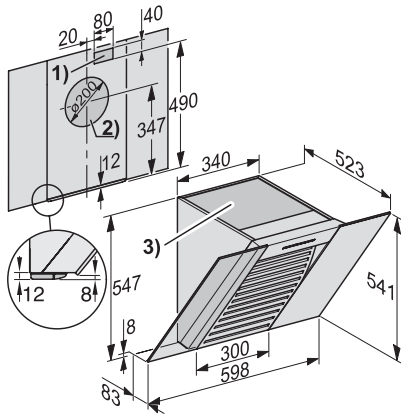

DA 6066 W Wing

Dekorventilatorer for vegg

med energibesparende LED-belysning og tipptaster for komfortabel betjening.

DA 6066 W - Black wing (Sach)