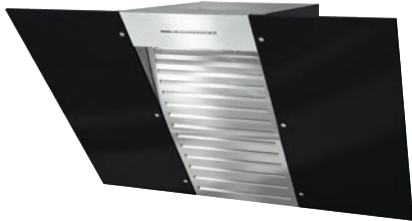

DA 6096 W Wing
Dekorventilatorer for vegg
med energibesparende LED-belysning og tipptaster for komfortabel betjening.

EAN: 4002515539231 / Materialnummer: 09974080 /
Gammelt materialnummer: 28609640NER

Lydnivå boostertrinn 1 (dB(A) re1pW) iht. EN 60704-3	71,0
Lydtrykk trinn 1 (dB(A) re20µPa) iht. EN 60704-2-13	33,0
Lydtrykk trinn 2 (dB(A) re20µPa) iht. EN 60704-2-13	41,0
Lydtrykk trinn 3 (dB(A) re20µPa) iht. EN 60704-2-13	47,0
Lydtrykk boostertrinn 1 (dB(A) re20µPa) iht. EN 60704-2-13	56,0
Sikkerhet	
Sikkerhetsutkobling	•
Ettlags bruddsikkert glass (ESG)	•
Tekniske data	
Total ventilatorhøyde utblåsning og eksternt i mm	547
Total ventilatorhøyde omluft og eksternt i mm	547
Total ventilatorhøyde utblåsning og eksternt min. i mm	547
Bredde ventilatorskrog i mm	898
Total ventilatorhøyde utblåsning og eksternt maks. i mm	547
Høyde ventilatorskrog i mm	547
Total ventilatorhøyde omluft min. i mm	547
Dybde ventilatorskrog i mm	523
Total ventilatorhøyde omluft maks. i mm	547
Minimum avstand fra HiLight-platetopper i mm	450
Nettvekt i kg	20,0
Lengde på elektrisk ledning i m	1,5
Jordet stikkontakt	•
Fast tilkobling	•
Minimum avstand fra gasstopper (maks. 12,6 kW total ytelse, gassbluss ≤ 4,5 kW) i mm	650
Total tilkoblingsverdi i kW	0,20
Spennning i V	230
Sikring i A	10
Faseantall	1
Frekvens i Hz	50
Monteringsanvisninger	
Utluftningstilkobling oppe	•
Utluftningstilkobling oppe og bak	•
Diameter på utluftningsstuss i mm	150
Vedlagt tilbehør	
Tilbakeslagsklaff	•
Ekstraustyr	
Aktivkullfilter	Ja
Regnererbart aktivkullfilter	DKF 25-R
Kamin	DADC 6000