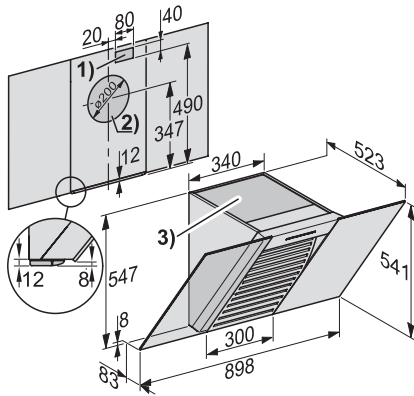

DA 6096 W Wing

Dekorventilatorer for vegg

med energibesparende LED-belysning og tipptaster for komfortabel betjening.

DA 6096 W – White and Black Wing (Installatin drawing)