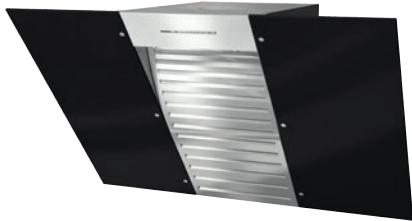

DA 6096 W Wing  
Dekorventilatorer for vegg  
med energibesparende LED-belysning og tipptaster for komfortabel betjening.

- Skråstilt ventilator – med glasskjerm i 898 mm bredde
- Effektiv – 650 m<sup>3</sup>/h i boostertrinn
- Effektiv filtrering –metallfettfilter i rustfritt stål med 10 lag
- Sikker og enkel å rengjøre – Miele CleanCover
- Passer i alle boliger – både utluftnings- og omluftdrift