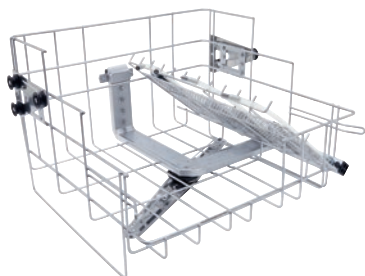

A 104

Overkurv

for optimal plassering av instrumenter fra MIS, artroskopi og urologi.

- Høyre side for plassering av 11 hule instrumenter
- Ekstra Luer-Lock-tilkoblingspunkter for hule instrumenter
- Med spylearm: Instr.rister som settes på underkurven nederst

EAN: 4002515460658 / Materialnummer: 09862380 /  
Gammelt materialnummer: 69610400D

<b>Produktkategori</b>	
Rengjørings- og desinfeksjonsautomater, medisin	•
<b>Produkttilhørighet</b>	
PG 8562	•
PG 8582	•
PG 8582 CD	•
PG 8592	•
<b>Produktkategori</b>	
Kurv for MIS-instrumenter	•
Injektorkurv	•
Overkurv	•
<b>Produktegenskaper</b>	
Material	Rustfritt stål
Farge	Rustfritt stål
<b>Bruksområde</b>	
Klargjøring av MIS-instrumenter	•
<b>Kapasitet</b>	
DIN-instrumentrister [antall]	1
Hule instrumenter [antall]	11
<b>Standard elektrotilkobling</b>	
Faseantall	0
Spenning i V	0
Frekvens i Hz	0
Totaltilkobling i kW	0,00
Sikring i A	0
<b>Mål og vekt</b>	
Utvendig mål, nettohøyde i mm	332
Utvendig mål, nettobredde i mm	528
Utvendig mål, nettodybde i mm	526
Utvendig mål, bruttohøyde i mm	270
Utvendig mål, bruttbredde i mm	525
Utvendig mål, bruttodybde i mm	540
Nettvekt i kg	4,00
Bruttvekt i kg	6,50