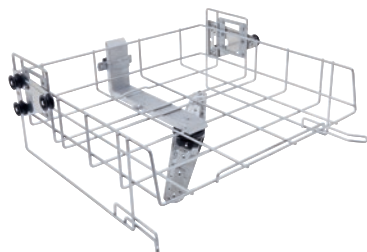

A 102

Overkurv

høydejusterbar, optimal plassering av innsatser.

- Plasseringshøyde 205 +/- 30 mm, -bredde 475 mm, -dybde 443 mm
- Med innebygd spylearm

EAN: 4002515460634 / Materialnummer: 09862360 /
Gammelt materialnummer: 69610200D

Produktkategori	
Laboratorievaskemaskiner	•
Termodesinfektorer	•
Rengjørings- og desinfeksjonsautomater, medisin	•
Produkttilhørighet	
PG 8581	•
PG 8562	•
PG 8582	•
PG 8582 CD	•
PG 8504	•
PG 8583	•
PG 8583 CD	•
PG 8591	•
PG 8592	•
PG 8593	•
Produktkategori	
Tom underkurv (lavett)/kurvholder	•
Overkurv	•
Produktegenskaper	
Material	Rustfritt stål
Farge	Rustfritt stål
Bruksområde	
Klargjøring av laboratorieglass	•
Klargjøring av GYN-instrumenter	•
Klargjøring av ØNH-instrumenter	•
Klargjøring av dentalinstrumenter	•
Klargjøring av OP-sko	•
Klargjøring av fat	•
Klargjøring av pussbekken	•
Klargjøring av OP-instrumenter	•
Kapazität	
DIN-instrumentrister [antall]	2
SPRI-instrumentrister [antall]	1
Standard elektrotilkobling	
Faseantall	0
Spenning i V	0
Frekvens i Hz	0
Totaltilkobling i kW	0,00
Sikring i A	0
Mål og vekt	
Utvendig mål, nett høyde i mm	206
Utvendig mål, nett bredde i mm	528
Utvendig mål, nett dybde i mm	527
Utvendig mål, brutto høyde i mm	230
Utvendig mål, brutto bredde i mm	540
Utvendig mål, brutto dybde i mm	565
Nettovekt i kg	3,02
Bruttovekt i kg	3,78