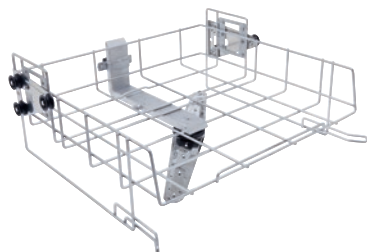

A 102

Overkurv

høydejusterbar, optimal plassering av innsatser.

- Plasseringshøyde 205 +/- 30 mm, -bredde 475 mm, -dybde 443 mm
- Med innebygd spylearm

EAN: 4002515460634 / Materialnummer: 09862360 /  
Gammelt materialnummer: 69610200D

Produktkategori	
Laboratorievaskemaskiner	•
Termodesinfektorer	•
Rengjørings- og desinfeksjonsautomater, medisin	•
Produkttilhørighet	
PG 8581	•
PG 8562	•
PG 8582	•
PG 8582 CD	•
PG 8504	•
PG 8583	•
PG 8583 CD	•
PG 8591	•
PG 8592	•
PG 8593	•
Produktkategori	
Tom underkurv (lavett)/kurvholder	•
Overkurv	•
Produktegenskaper	
Material	Rustfritt stål
Farge	Rustfritt stål
Bruksområde	
Klargjøring av laboratorieglass	•
Klargjøring av GYN-instrumenter	•
Klargjøring av ØNH-instrumenter	•
Klargjøring av dentalinstrumenter	•
Klargjøring av OP-sko	•
Klargjøring av fat	•
Klargjøring av pussbekken	•
Klargjøring av OP-instrumenter	•
Kapazität	
DIN-instrumentrister [antall]	2
SPRI-instrumentrister [antall]	1
Standard elektrotilkobling	
Faseantall	0
Spenning i V	0
Frekvens i Hz	0
Totaltilkobling i kW	0,00
Sikring i A	0
Mål og vekt	
Utvendig mål, nett høyde i mm	206
Utvendig mål, nett bredde i mm	528
Utvendig mål, nett dybde i mm	527
Utvendig mål, brutto høyde i mm	230
Utvendig mål, brutto bredde i mm	540
Utvendig mål, brutto dybde i mm	565
Nettovekt i kg	3,02
Bruttovekt i kg	3,78