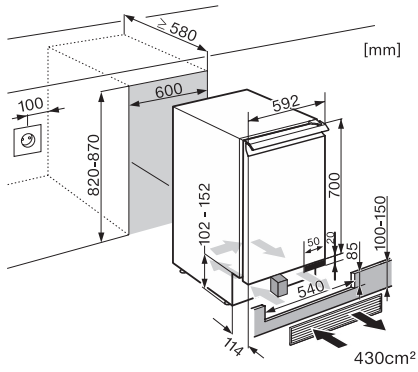

KWT 6321 UG

Vintemp.skap for plassering under benk med perfekt lagringsmiljø i to soner takket være aktivkullfilter og DynaCool.

EAN: 4002515397282 / Materialnummer: 09764980 /
Gammelt materialnummer: 36632100EU1

KWT6321UG (installatin drawing)

KWT6321UG, Side by Side (installation drawing)

KWT6321UG, Interior dimensions (Installation drawings)