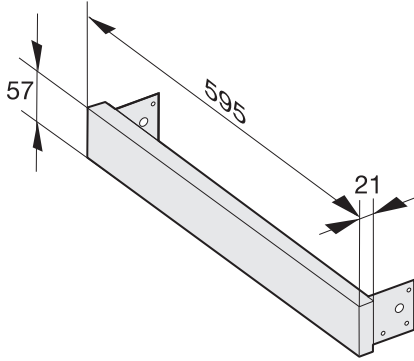

AB 42-1 BRWS
Blendingslist
for 42. nisje i forbindelse med M 6032.

AB42 (installation drawing)