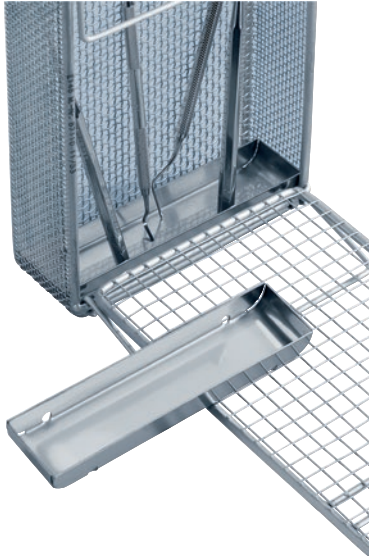

E 328

?

for optimal plassering av stående instrumenter.

- Innsatsen rommer stående instrumenter.

EAN: 4002511117051 / Materialnummer: 02795940 /
Gammelt materialnummer: 69732801D

Produktkategori	
Rengjørings- og desinfeksjonsautomater, medisin	•
Produkttilhørighet	
PG 8535	•
PG 8536	•
PG 8581	•
PG 8562	•
PG 8582	•
PG 8582 CD	•
Produktkategori	
Annet tilbehør	•
Produktegenskaper	
Material	Rustfritt stål
Farge	Rustfritt stål
Standard elektrotilkobling	
Faseantall	0
Spenning i V	0
Frekvens i Hz	0
Totaltilkobling i kW	0,00
Sikring i A	0
Mål og vekt	
Utvendig mål, nettohøyde i mm	15
Utvendig mål, nettobredde i mm	34
Utvendig mål, nettodybde i mm	145
Utvendig mål, bruttohøyde i mm	12
Utvendig mål, bruttbredde i mm	80
Utvendig mål, bruttdybde i mm	120
Nettvekt i kg	0,06
Bruttovekt i kg	0,07