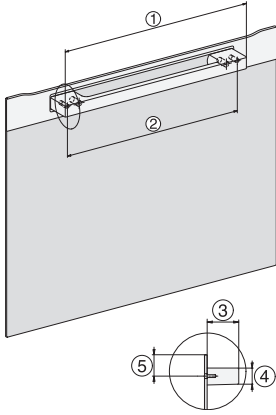

DGC 7860 HC Pro

Combination steam oven

for steam cooking, baking, roasting with wireless food probe + HydroClean.

DG2840, DG7x40, DGC7x4x, DG7x6x, DGC7x6x, DGD7635, DGM7x4x, DO7, H28B/BP, H7x4xB/BM/BP, H7x6xB/BP, installation drawing

1) 400 mm, 2) 360 mm, 3) 47 mm, 4) 24 mm, 5) 32.5 mm