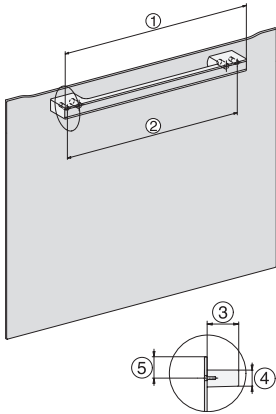

DGC 7860 HC Pro

Combination steam oven

for steam cooking, baking, roasting with wireless food probe + HydroClean.

DG7x40, DGC7x4x, DGC7x6x, DG7635, DGM7x4x, DO7, H2860B/BP, H7240BM, H7x40BM, H7x4xB/BP, H7x6xB/BP, installation drawings

1) 400 mm, 2) 360 mm, 3) 47 mm, 4) 27 mm, 5) 32.5 mm