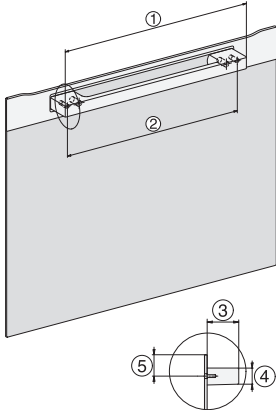

DGC 7660 HC Pro
Combination steam oven
for steam cooking, baking, roasting with food probe + HydroClean.

DG2840, DG7x40, DGC7x4x, DG7x6x, DGC7x6x, DGD7635, DGM7x4x, DO7, H28B/BP, H7x4xB/BM/BP, H7x6xB/BP, installation drawing

1) 400 mm, 2) 360 mm, 3) 47 mm, 4) 24 mm, 5) 32.5 mm