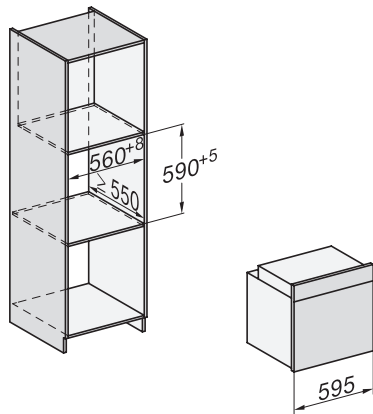

H 7262 BP

Oven

with clear text display, food probe and pyrolytic cleaning

installation H7000 XL, installation drawing

1) Netzanschlussleitung, L=1500 mm, 2) In diesem Bereich kein Anschluss, 3) Lüftungsausschnitt min. 150 cm²

installation H7000 XL, installation drawing, GB, AU

1) Netzanschlussleitung, L=1500 mm, 2) In diesem Bereich kein Anschluss, 3) Lüftungsausschnitt min. 150 cm²

side view H7000 XL, installation drawings, GB, AU

22 mm – glass, 23.3 mm – metal

built-in H7000 XL, installation drawing

H226x-1B/BP/E/EP/I/IP, H2x6xB/BP, H7x6xB/BP/BPX, installation drawings

If the oven is to be installed under a hob, follow the instructions for installing the hob and the height of the hob.

H2xxx-1 B/BP/E/I/IP, H7xxx B/BP/BM/BMX, installation drawings

22 mm – glass, 23,3 mm – metal