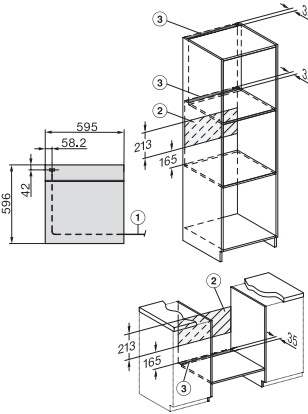

H 7262 BP

Oven

with clear text display, food probe and pyrolytic cleaning

installation H7000 XL, installation drawing

1) Netzanschlussleitung, L=1500 mm, 2) In diesem Bereich kein Anschluss, 3) Lüftungsausschnitt min. 150 cm²

installation H7000 XL, installation drawing, GB, AU

1) Netzanschlussleitung, L=1500 mm, 2) In diesem Bereich kein Anschluss, 3) Lüftungsausschnitt min. 150 cm²

side view H7000 XL, installation drawings, GB, AU

22 mm – glass, 23.3 mm – metal

built-in H7000 XL, installation drawing

H226x-1B/BP/E/EP/I/IP, H2x6xB/BP, H7x6xB/BP/BPX, installation drawings

If the oven is to be installed under a hob, follow the instructions for installing the hob and the height of the hob.

H2xxx-1 B/BP/E/I/IP, H7xxx B/BP/BM/BMX, installation drawings

22 mm – glass, 23,3 mm – metal