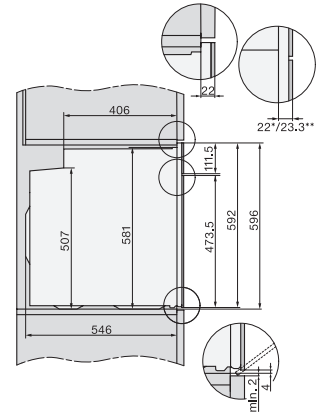

H 7262 BP

Oven

with clear text display, food probe and pyrolytic cleaning

installation H7000 XL, installation drawing

1) Netzanschlussleitung, L=1500 mm, 2) In diesem Bereich kein Anschluss, 3) Lüftungsausschnitt min. 150 cm²

installation H7000 XL, installation drawing, GB, AU

1) Netzanschlussleitung, L=1500 mm, 2) In diesem Bereich kein Anschluss, 3) Lüftungsausschnitt min. 150 cm²

side view H7000 XL, installation drawings, GB, AU

DG2840, DG7x40, DGC7x4x, DG7x6x, DGC7x6x, DGD7635, DGM7x4x, DO7, H28B/BP, H7x4xB/BM/BP, H7x6xB/BP, installation drawing

1) 400 mm, 2) 360 mm, 3) 47 mm, 4) 24 mm, 5) 32.5 mm

H226x-1B/BP/E/EP/I/IP, H2760B/BP, H28x0B/BP, H7x40BM/BMX, H7x6xB/BP/BPX, installation drawings

H2xxx-1 B/BP/E/I/IP, H7xxx B/BP/BM/BMX, installation drawings

22 mm – glass, 23,3 mm – metal