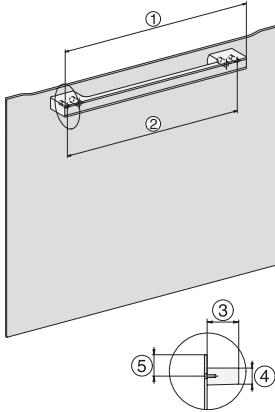

DGC 7860 HC Pro

Combination steam oven

for steam cooking, baking, roasting with wireless food probe + HydroClean.

DG7x40, DGC7x4x, DGC7x6x, DG7635, DGM7x4x, DO7, H2860B/BP, H7240BM, H7x40BM, H7x4xB/BP, H7x6xB/BP, installation drawings

1) 400 mm, 2) 360 mm, 3) 47 mm, 4) 27 mm, 5) 32.5 mm