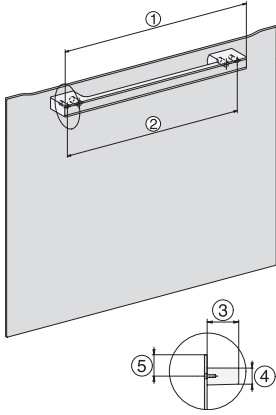

DGC 7860 HC Pro

Combination steam oven

for steam cooking, baking, roasting with wireless food probe + HydroClean.

DG7x40, DGC7x4x, DGC7x6x, DG7635, DGM7x4x, DO7, H2860B/BP, H7240BM, H7x40BM, H7x4xB/BP, H7x6xB/BP, installation drawings

1) 400 mm, 2) 360 mm, 3) 47 mm, 4) 27 mm, 5) 32.5 mm