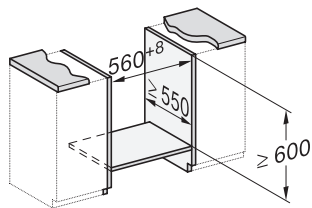

H 7264 BP

Oven

seamless design with clear text, networking & pyrolytic cleaning.

H226x-1B/BP/E/EP//IP, H2760B/BP, H28x0B/BP, H7x6xB/BP/BPX installation drawings

1) Netzanschlussleitung, L=1500 mm, 2) In diesem Bereich kein Anschluss, 3) Lüftungsausschnitt min. 150 cm²

H2760B/BP, H28x0B/BP, H7x6xB/BP/BPX, installation drawings

22 mm – glass, 23.3 mm – metal

H226x-1B/BP/E/EP//IP, H2760B/BP, H28x0B/BP, H7x6xB/BP/BPX, installation drawings

H226x-1B/BP/E/EP//IP, H2x6xB/BP, H7x6xB/BP/BPX, installation drawings