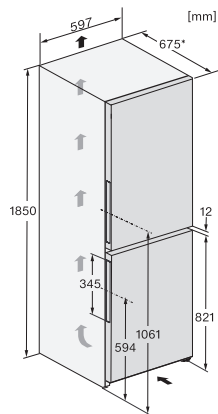

KFN 4375 BD

Wolnostojąca chłodziarko-zamrażarka z DailyFresh, NoFrost i ComfortClean dla wysokiego komfortu.

KFN4375DD, KFN4375DD C, KFN4375CD, KFN4377DD, KFN4377CD, installation sketch