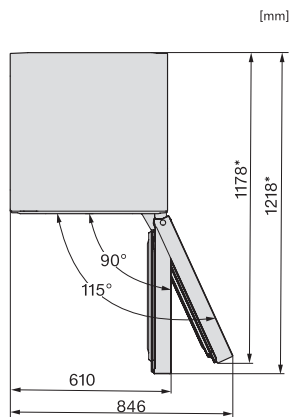

KFN4271CD, KFN4375DD, KFN4395DD, KFN4393FD, KFN4393D, KFN4377DD, KS4383ED, K4373ED, FN4312E, top view