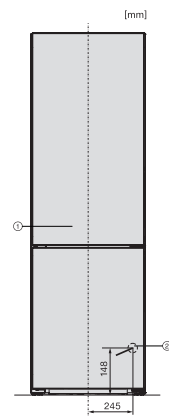

KFN 4375 BD

Wolnostojąca chłodziarko-zamrażarka z DailyFresh, NoFrost i ComfortClean dla wysokiego komfortu.

KFN4375DD, KFN4375DD C, KFN4375CD, KFN4377DD, KFN4377CD, installation sketch

KFN4271CD, KFN4375DD, KFN4395DD, KFN4393FD, KFN4393D, KFN4377DD, KS4383ED, K4373ED, FN4312E, top view