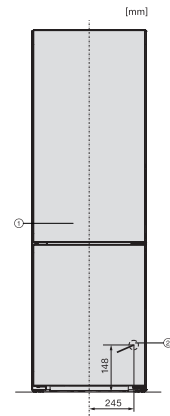

KFN4395DD, KFN4393CD, KFN4393FD, KFN4393DD, KFN4795DD bb, KFN4795CD bb, KFN4898CD, installation