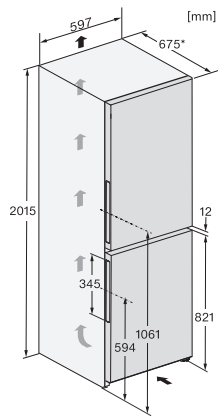

KFN 4395 BD

Wolnostojąca chłodziarko-zamrażarka z DailyFresh, NoFrost i ComfortClean dla wysokiego komfortu.

KFN4291AD, KFN4395AD, KFN4395DD, KFN4395CD, KFN4397CD, installation sketch