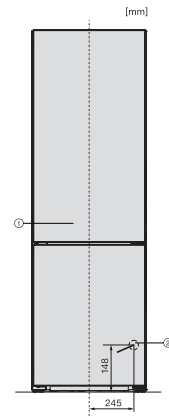

KFN 4395 AD

Wolnostojąca chłodziarko-zamrażarka z DailyFresh, NoFrost i ComfortClean dla wysokiego komfortu.

KFN4291AD, KFN4395AD, KFN4395DD, KFN4395CD, KFN4397CD, installation sketch

KFN4271CD, KFN4375DD, KFN4395DD, KFN4393FD, KFN4393D, KFN4377DD, KS4383ED, K4373ED, FN4312E, top view