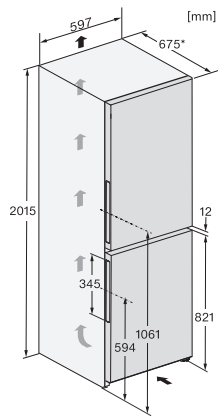

KFN 4395 AD

Wolnostojąca chłodziarko-zamrażarka z DailyFresh, NoFrost i ComfortClean dla wysokiego komfortu.

KFN4291AD, KFN4395AD, KFN4395DD, KFN4395CD, KFN4397CD, installation sketch