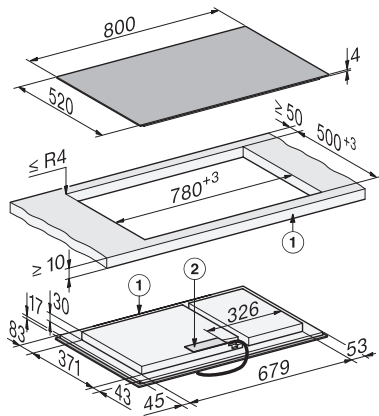

KM 8585 FL MattFinish

Płyta indukcyjna

800 mm | Obszar grzejny PowerFlex | M Sense ready | MattFinish

KM8585FL, KM8585FL MattFinish, KM8585-2FL, KM8585-2FL Mattfinish, surface-mounted (*Fußnote) Installation drawing