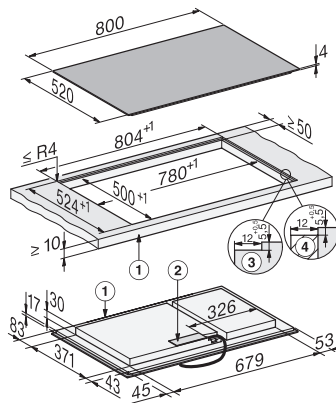

KM8585FL, KM8585FL MattFinish, KM8585-2FL, KM8585-2FL MattFinish, flush (*Fußnote) (Installation drawing)