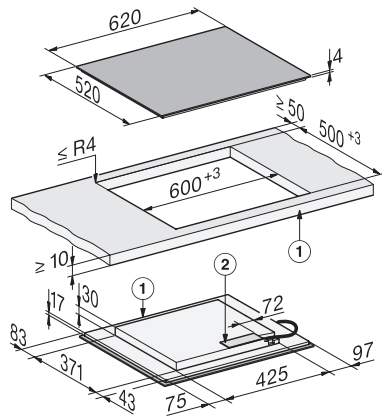

KM 8565 FL MattFinish

Płyta indukcyjna

620 mm | Obszary grzejne PowerFlex | M Sense ready | MattFinish

KM8565FL, KM8565FL MattFinish, surface-mounted (*Fußnote) Installation drawing