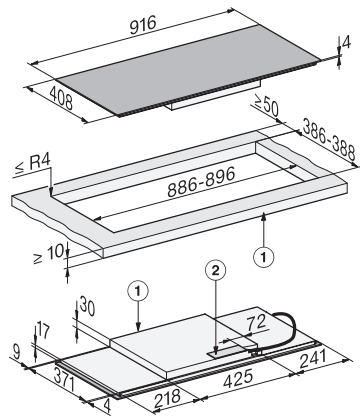

KM 8575 FL

Płyta indukcyjna

916 mm | panoramiczny design | Obszary grzejne PowerFlex | M Sense ready

KM8575FL surface-mounted (*Fußnote) Installation drawing