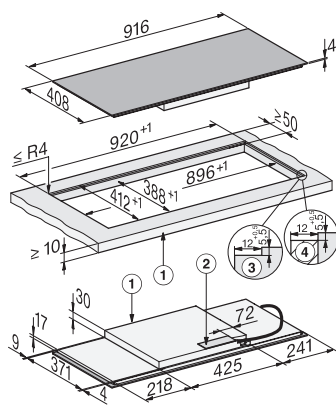

KM8575FL flush (*Fußnote) (Installation drawing)