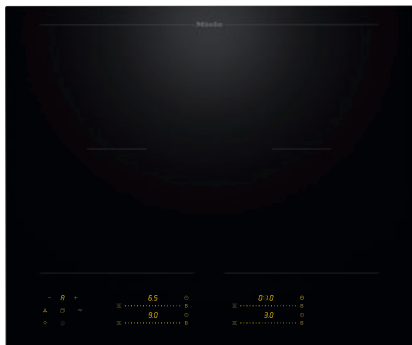

KM 8565 FL  
 Płyta indukcyjna  
 620 mm | Obszary grzewcze PowerFlex | M Sense ready

- 4 strefy grzewcze, w tym wydajne #obszary grzewcze PowerFlex#2
- Ustawienia dostosowywane czterema suwakami z inteligentnym połączeniem – MultiSlide
- Do gotowania i smażenia w naczyniu do gotowania M Sense – do użycia z M Sense
- Najkrótszy czas nagrzewania dzięki poziomowi Booster
- O szerokości 620 mm do montażu na blacie lub wpasowania w blat

EAN: 4002516951292 / Numer materiału: 12911440 / Stary numer materiału: 26185651D

<b>General information</b>	
Identyfikator modelu	KM 8565 FL
Numer materiału producenta	12911440
Numer EAN	4002516951292
Klasa marketingowa	Gold
<b>Rodzaj grzania</b>	
Rodzaj grzania	Indukcja
<b>Konstrukcja</b>	
Niezależne od piekarnika	•
<b>Design</b>	
Elegancka powierzchnia szklano-ceramiczna	•
Kolor szkła ceramicznego	Czarny
Zabudowa zlicowana	•
Zabudowa nablutowa	•
<b>Wyposażenie stref grzewczych</b>	
Ilość stref grzewczych	4
Ilość obszarów grzewczych	2
Maksymalna ilość naczyń do gotowania	4
<b>Strefy grzewcze PowerFlex</b>	
Ilość	4
Rodzaj	Strefa grzewcza PowerFlex
Wielkość w mm	Ø 120 – 230
Maks. moc w W	2100
Maks. moc Booster w W	3650
<b>1. strefa grzewcza/obszar grzewczy</b>	
Pozycja	lewa strona
Rodzaj	Mostek PowerFlex
Wielkość w mm	230x390
Maks. moc w W	4200
Maks. moc Booster w W	7360
<b>2. strefa grzewcza/obszar grzewczy</b>	
Pozycja	prawa strona
Rodzaj	Mostek PowerFlex
Wielkość w mm	230x390
Maks. moc w W	4200
Maks. moc Booster w W	7360
<b>Komfort obsługi</b>	
Połączenie sieciowe z Miele@home	•
Con@ctivity	•
Rozpoznawanie garnków i wielkości garnka	•
Obsługa M Sense	•
Obsługa poprzez przyciski dotykowe	MultiSlide
Kolor wyświetlacza	Żółty
Inteligentne rozpoznawanie naczynia	•
Funkcja Stop&Go	•
Funkcja wycierania	•
Funkcja Recall	•
Minutnik	•