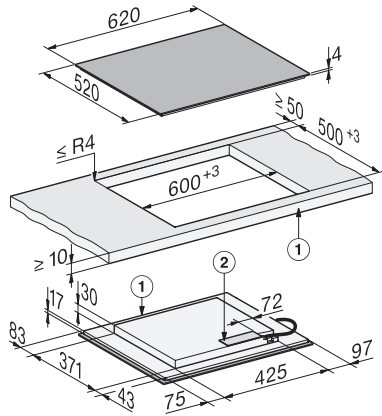

KM 8565 FL
Płyta indukcyjna
620 mm | Obszary grzejne PowerFlex | M Sense ready

KM8565FL, KM8565FL MattFinish, surface-mounted
(*Fußnote) Installation drawing