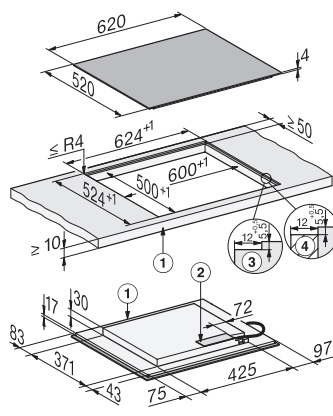

**Wyposażenie dostarczone wraz z urządzeniem**

Kabel przyłączeniowy

Tak

KM 8565 FL  
 Płyta indukcyjna  
 620 mm | Obszary grzejne PowerFlex | M Sense ready

KM8565FL, KM8565FL MattFinish, surface-mounted  
 (\*Fußnote) Installation drawing