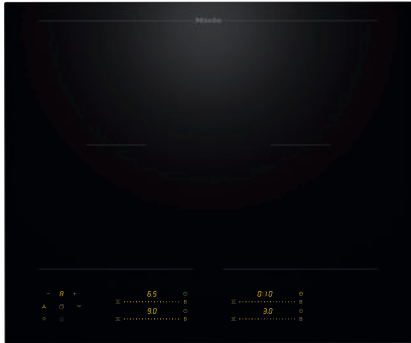

KM 8565 FL

Płyta indukcyjna

620 mm | Obszary grzejne PowerFlex | M Sense ready

EAN: 4002516951292 / Numer materiału: 12911440 / Stary numer materiału: 26185651D

Napięcie w V

230

Częstotliwość w Hz

50-60

Wyposażenie dostarczone wraz z urządzeniem

Kabel przyłączeniowy

Tak