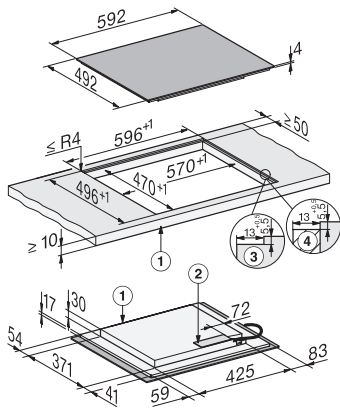

KM 8463 FX

Płyta indukcyjna

592 mm | Indywidualne strefy grzejne i obszar grzejny PowerFlex

KM8463FX flush (*Fußnote) (Installation drawing)