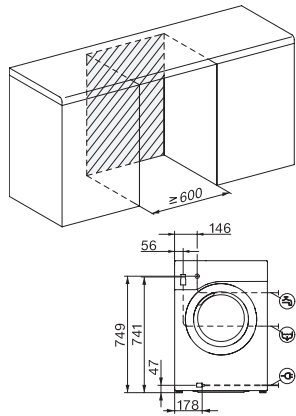

WED385 WCS PWash&Steam&9kg

Pralka ładowana od przodu W1:

A-20%* | 9 kg | 1400 obr./min | SteamCare | QuickPowerWash | Miele@home

W1 installation drawing, slanted facia or straight facia, measures in mm