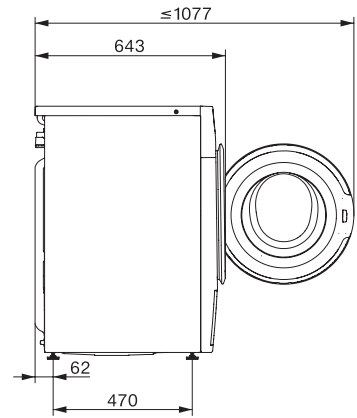

EAN: 4002516867845 / Numer materiału: 12725380 /

Stary numer materiału: 11WG8801PL

<b>Konstrukcja</b>	
Side-by-side	•
Zabudowa podblatowa	•
Zawiasy drzwi	prawa strona
<b>Wirowanie</b>	
Maks. ilość obrotów wirowania	1400
<b>Design</b>	
Kolor urządzenia	Biały lotos
Kolor panelu	Biały lotos
Kolor pokrętki wyboru	Biały lotos/pierścień chrom
Wyświetlacz	DirectSensor biały, 7-segm.
<b>Pielęgnacja prania</b>	
Załadunek w kg	9,0
<b>Komfort obsługi</b>	
Połączenie sieciowe z Miele@home	•
<b>Efektywność i ekologia</b>	
Klasa efektywności energetycznej (A–G)	A
Bardziej oszczędna niż wartość graniczna (52) klasy efektywności energetycznej A	20%
Ważone zużycie energii na 100 cykli prania w kWh	40
Ważone zużycie wody na cykl pracy w l	50
Klasa wydajności wirowania (A–G)	B
Klasa emisji hałasu akustycznego (przy wirowaniu; A–D)	A
Emisja hałasu akustycznego przy wirowaniu w db(A) re1pW	72
Czas trwania programu „ECO 40–60” przy pojemności znamionowej	229
Pobór mocy w trybie wyłączenia (W)	0,40
Pobór mocy w trybie czuwania przy podłączeniu do sieci (W)	0,80
<b>Programy prania</b>	
QuickPowerWash	•
Bawełna	•
Bawełna z praniem wstępnym	•
Tkaniny delikatne	•
Tkaniny bardzo delikatne	•
Koszule	•
Wełna (pranie ręczne)	•
Express 20	•
Odświeżanie (para)	•
Pompowanie/wirowanie	•
ECO 40-60	•
<b>Bezpieczeństwo</b>	
System ochrony wodnej	Watercontrol-System
<b>Dane techniczne</b>	
Wymiary w mm (szerokość)	596
Wymiary w mm (wysokość)	850
Wymiary w mm (głębokość)	643
Głębokość urządzenia przy otwartych drzwiczkach w mm	1077

WWG880 WCS PWash&TDos&Steam

Pralka ładowana od przodu W1:

A -20%\* | 9 kg | 1400 obr./min | SteamCare | Autom. dozowanie | QuickPowerWash

W1 drawing, facia 5 degree, measures in mm

W1 drawing, facia 5 degree, measures in mm

W1 drawing, facia 5 degree, measures in mm

W1 drawing, facia 5 degree, measures in mm