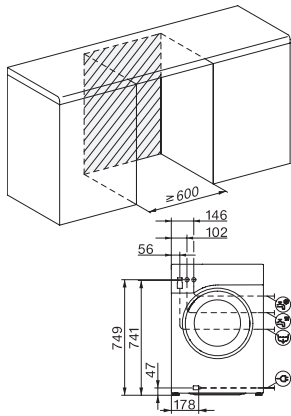

EAN: 4002516867845 / Numer materiału: 12725380 /

Stary numer materiału: 11WG8801PL

<b>Konstrukcja</b>	
Side-by-side	•
Zabudowa podblatowa	•
Zawiasy drzwi	prawa strona
<b>Wirowanie</b>	
Maks. ilość obrotów wirowania	1400
<b>Design</b>	
Kolor urządzenia	Biały lotos
Kolor panelu	Biały lotos
Kolor pokrętki wyboru	Biały lotos/pierścień chrom
Wyświetlacz	DirectSensor biały, 7-segm.
<b>Pielęgnacja prania</b>	
Załadunek w kg	9,0
<b>Komfort obsługi</b>	
Połączenie sieciowe z Miele@home	•
<b>Efektywność i ekologia</b>	
Klasa efektywności energetycznej (A–G)	A
Bardziej oszczędna niż wartość graniczna (52) klasy efektywności energetycznej A	20%
Ważone zużycie energii na 100 cykli prania w kWh	40
Ważone zużycie wody na cykl pracy w l	50
Klasa wydajności wirowania (A–G)	B
Klasa emisji hałasu akustycznego (przy wirowaniu; A–D)	A
Emisja hałasu akustycznego przy wirowaniu w db(A) re1pW	72
Czas trwania programu „ECO 40–60” przy pojemności znamionowej	229
Pobór mocy w trybie wyłączenia (W)	0,40
Pobór mocy w trybie czuwania przy podłączeniu do sieci (W)	0,80
<b>Programy prania</b>	
QuickPowerWash	•
Bawełna	•
Bawełna z praniem wstępnym	•
Tkaniny delikatne	•
Tkaniny bardzo delikatne	•
Koszule	•
Wełna (pranie ręczne)	•
Express 20	•
Odświeżanie (para)	•
Pompowanie/wirowanie	•
ECO 40-60	•
<b>Bezpieczeństwo</b>	
System ochrony wodnej	Watercontrol-System
<b>Dane techniczne</b>	
Wymiary w mm (szerokość)	596
Wymiary w mm (wysokość)	850
Wymiary w mm (głębokość)	643
Głębokość urządzenia przy otwartych drzwiczkach w mm	1077

W1 drawing, facia 5 degree, measures in mm

W1 drawing, facia 5 degree, measures in mm